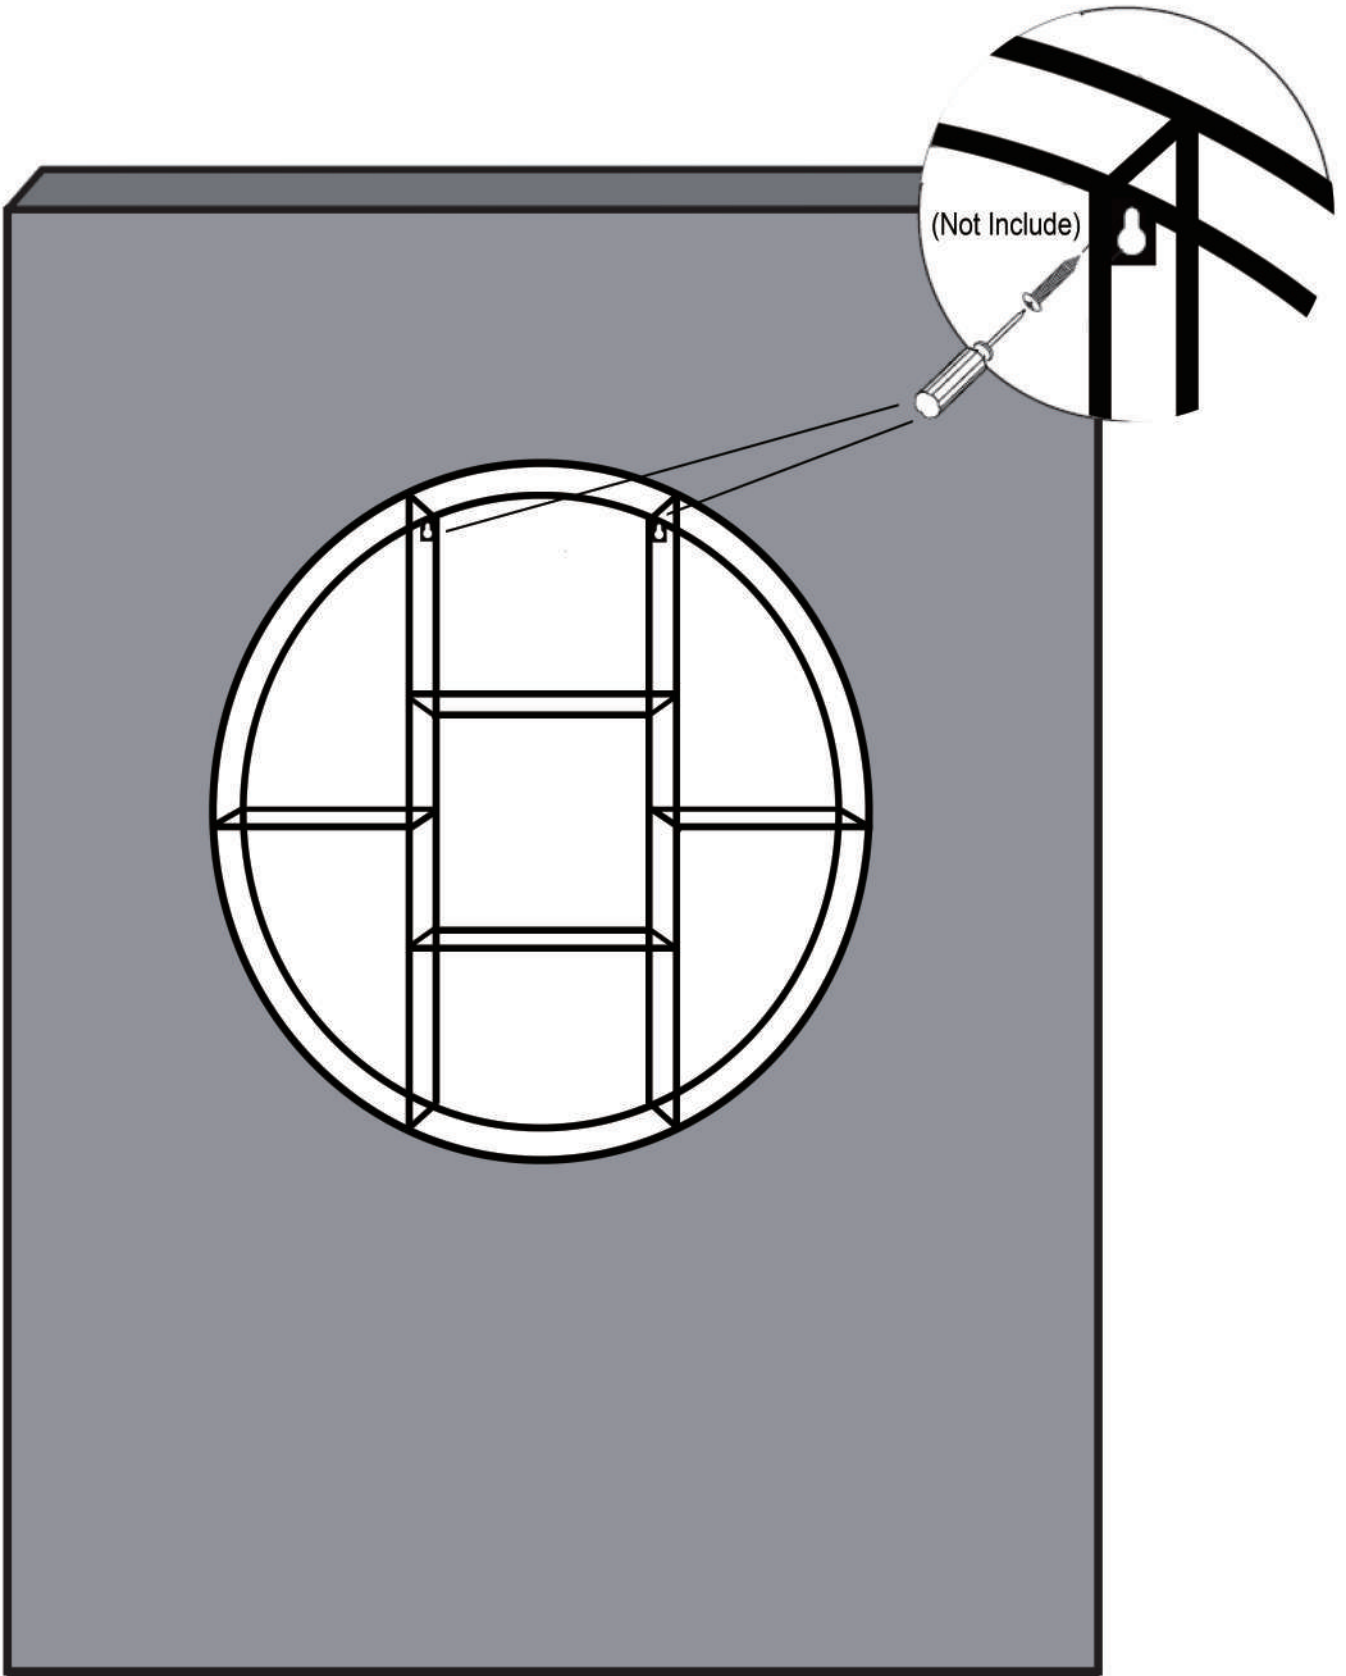

atmosphera®
Créateur d'intérieur

TOROF
REF.157025

IMPORTANT: a conserver pour consultation ultérieure: à lire attentivement.

AVERTISSEMENT: Utiliser des vis et chevilles (non fournies) adaptées au matériau du mur afin d'assurer que les dispositifs de fixation vont résister aux forces générées. En cas de doute, demandez conseil à un vendeur spécialisé.