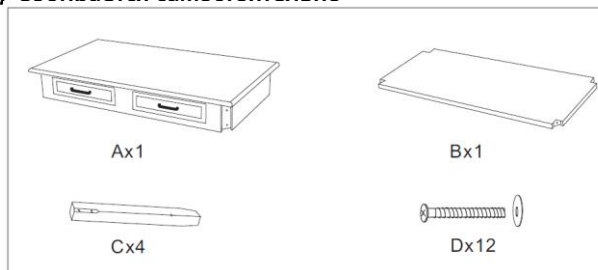

A monter soi-même /to assemble /para montagem /para montaje /für
Montage /Te assembleren /Da montare/ Собирается самостоятельно

- (FR) Utilisation domestique. Conditions d'entretien et de nettoyage : essuyer avec un chiffon humide. Terminer en essuyant avec un chiffon sec. A monter sur un sol plat et dégagé.
- (GB) Domestic use. Maintenance & Cleaning conditions: Use a damp cloth. Wipe then with a dry cloth.
- (P) Uso Doméstico. Condições de Manutenção e limpeza: Use um pano úmido. Limpe em seguida com um coágulo seco.
- (E) Uso doméstico. Condiciones de servicio y mantenimiento : Secar con un trapo húmedo. Acabar secando con un trapo.