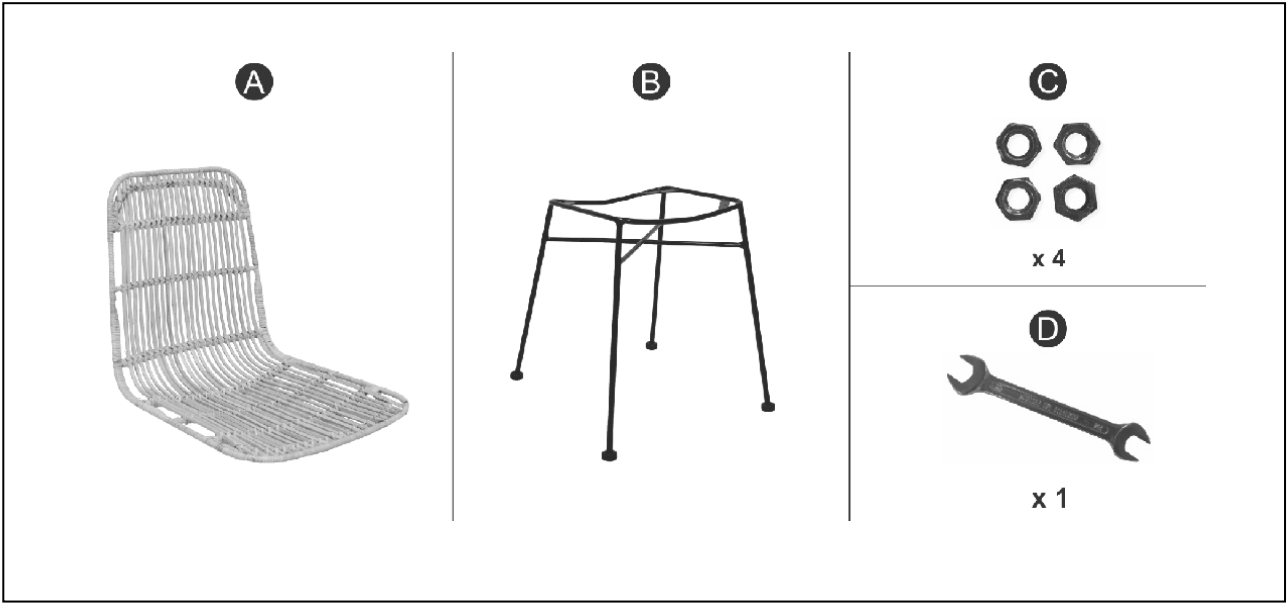

atmosphera®
Créateur d'intérieur

KUBU
REF. 166540A

www.atmosphera.com

X 1

FRANCAIS

IMPORTANT : A lire attentivement. A conserver pour consultation ultérieure.

Installation : A monter et/ou à installer par un adulte.