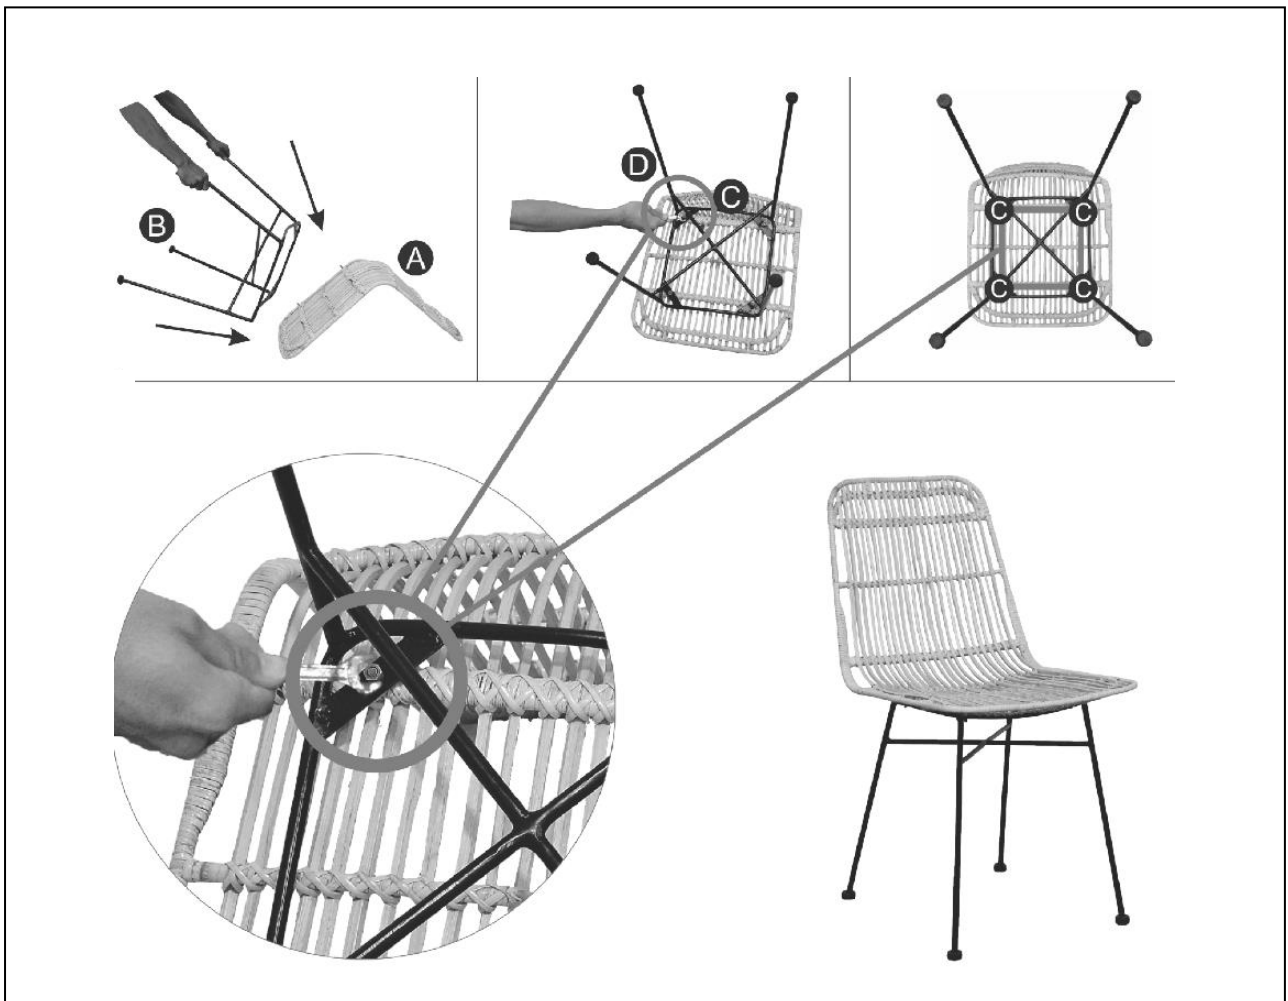

atmosphera®
Créateur d'intérieur

KUBU
REF. 166540A

www.atmosphera.com

X 1

FRANCAIS

IMPORTANT : A lire attentivement. A conserver pour consultation ultérieure.

Installation : A monter et/ou à installer par un adulte.