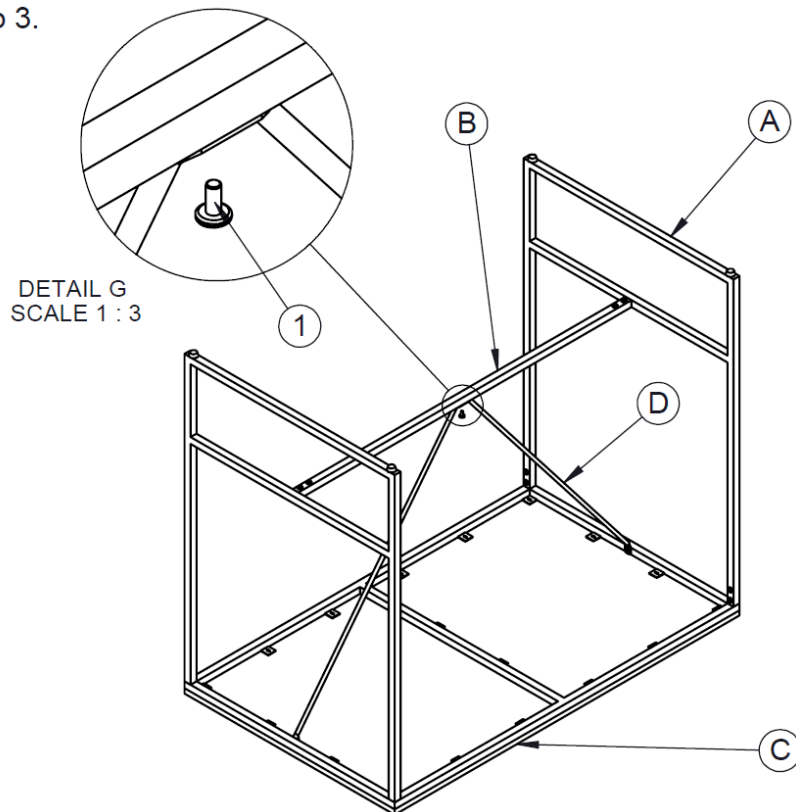

atmosphera®
Créateur d'intérieur

Table bar EDENA
REF. 166539

www.atmosphera.com

X 2

Step 2.

Step 3.

Finish

FRANCAIS