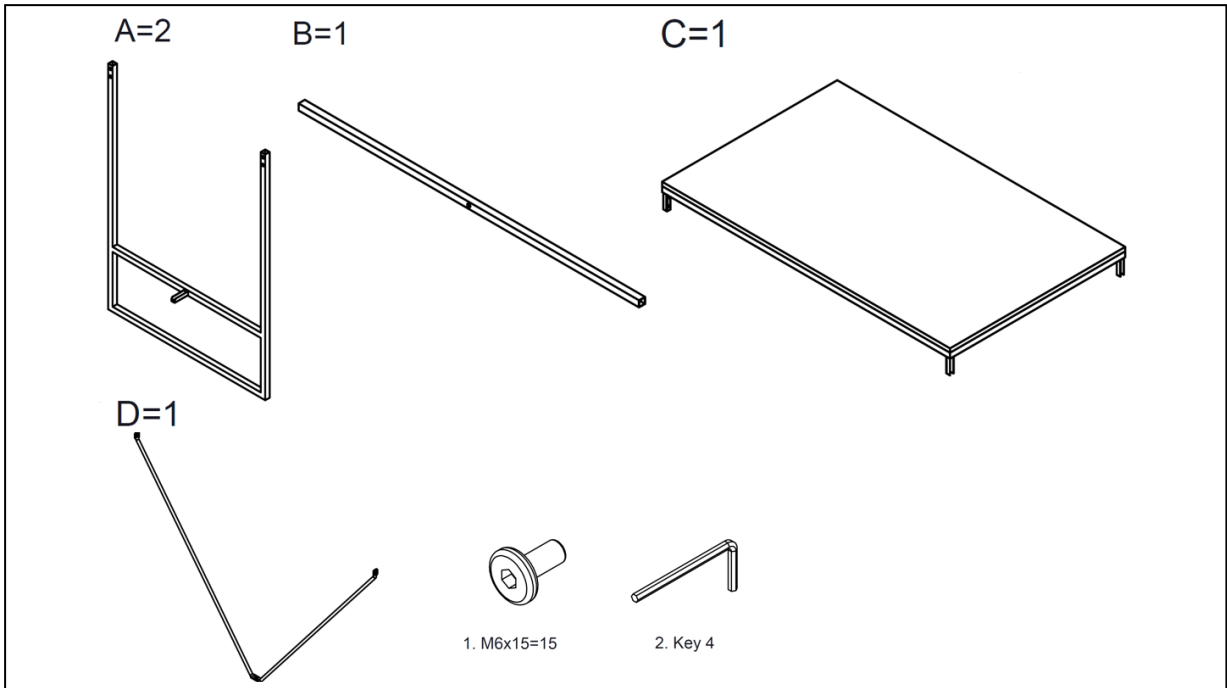

atmosphera®
Créateur d'intérieur

Table bar EDENA
REF. 166539

www.atmosphera.com

X 2

Step 2.

Step 3.

Finish

FRANCAIS