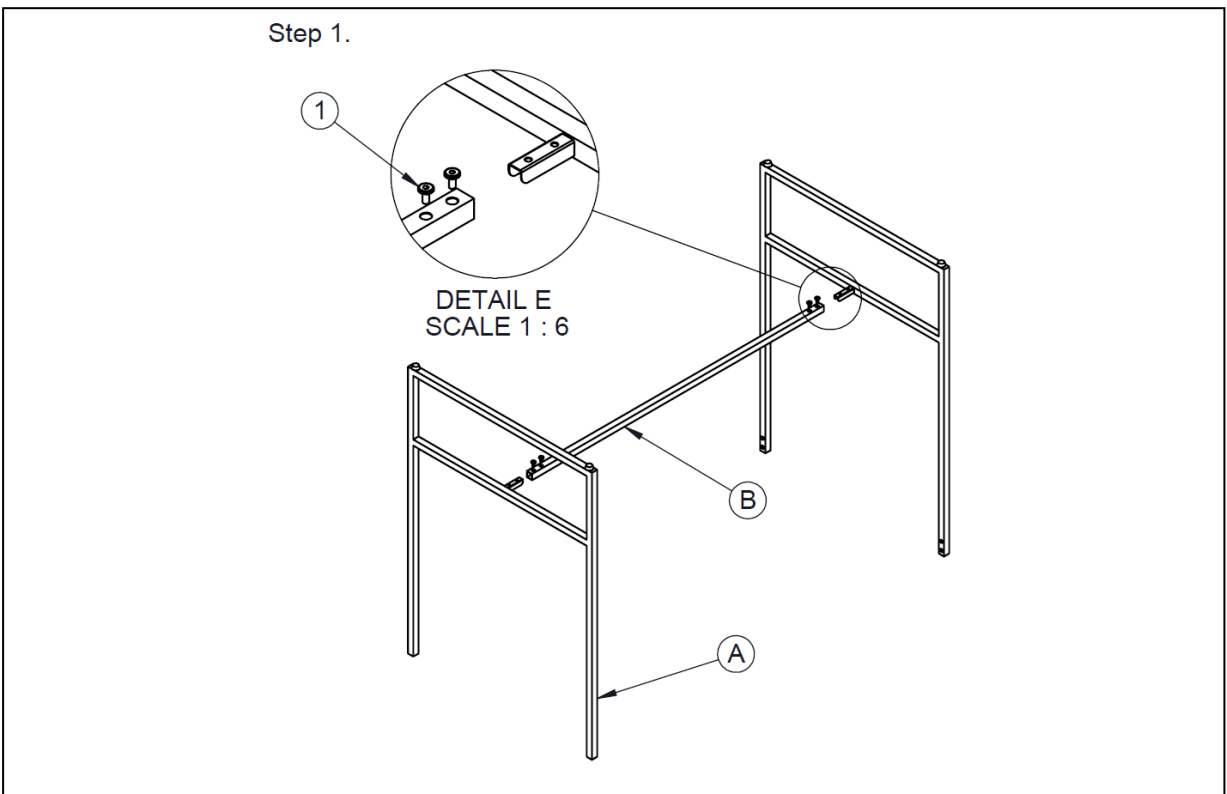

atmosphera®
Créateur d'intérieur

Table bar EDENA
REF. 166539

www.atmosphera.com

X 2

Step 2.

Step 3.

Finish

FRANCAIS