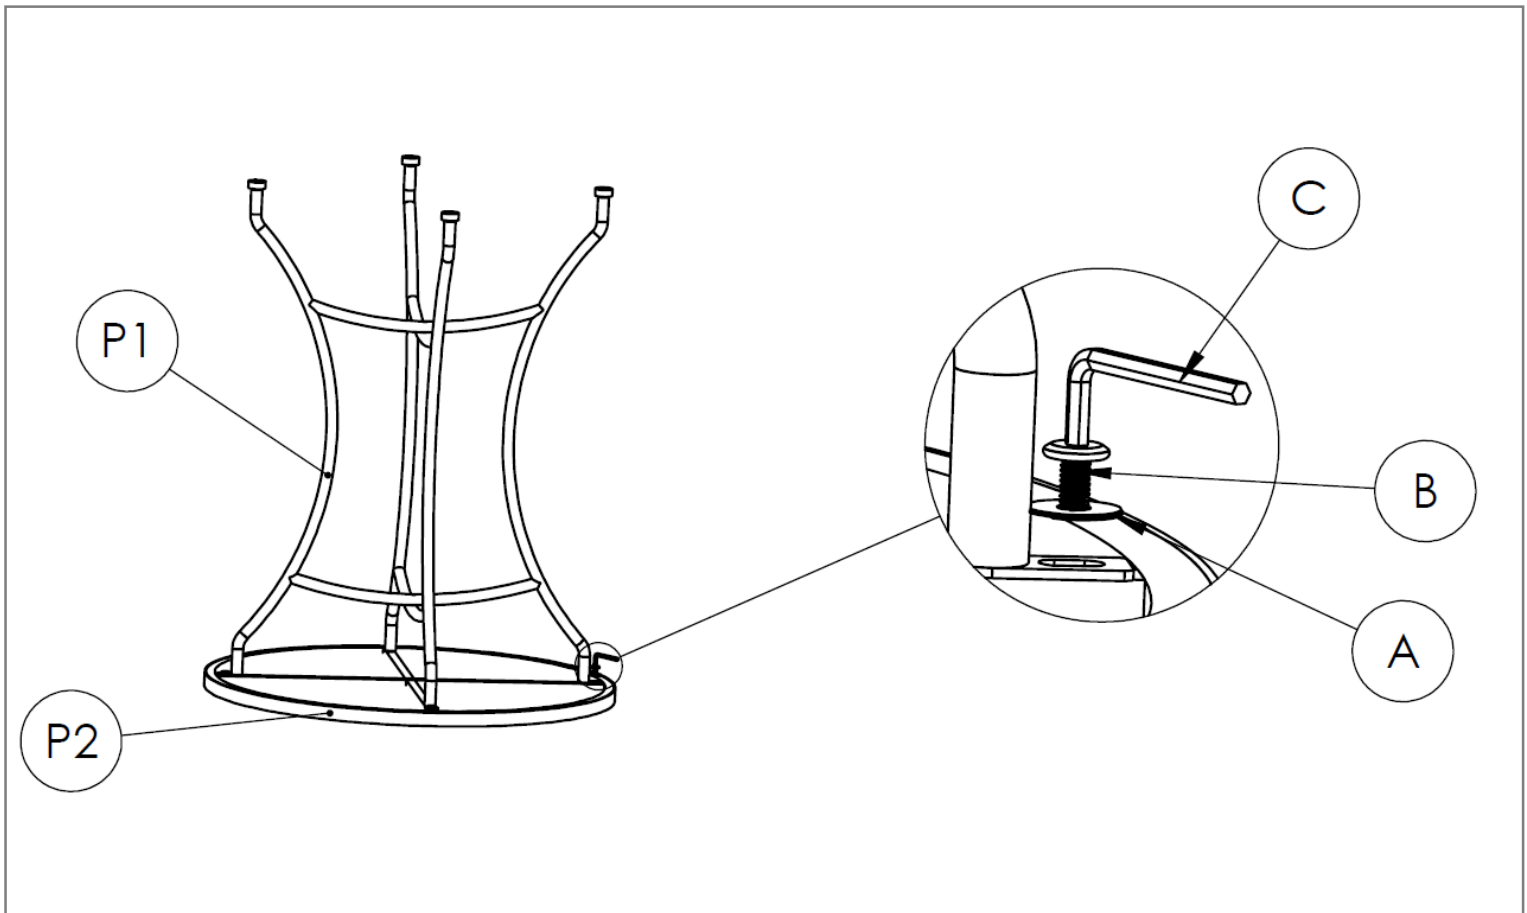

atmosphera®
Créateur d'intérieur

KIPOS

REF. 166566

 x 2

P1	 1 pc	P2	 1 pc
A		Ø8 x Ø19	4 pcs
B		M8 x 15	4 pcs
C		M4	1 pc

FRANCAIS

IMPORTANT : A lire attentivement. A conserver pour consultation ultérieure.

Installation : A monter et/ou à installer par un adulte.