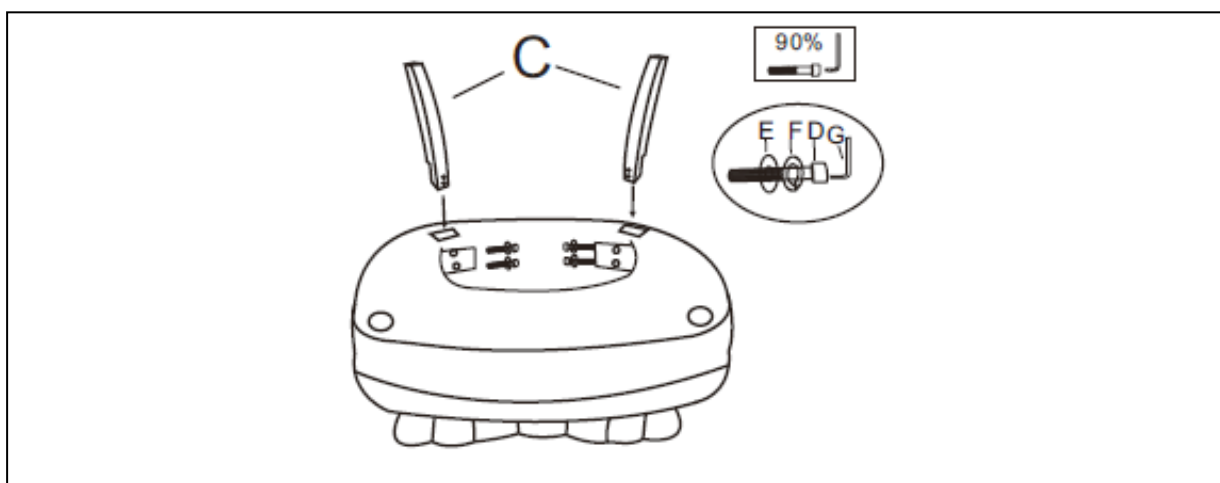

atmosphera®
Créateur d'intérieur

FAUTEUIL CRAPAUD
REF. 157189A/B/C

www.atmosphera.com

X1

FRANCAIS

IMPORTANT : A lire attentivement. A conserver pour consultation ultérieure.

Installation : A monter et/ou à installer par un adulte.