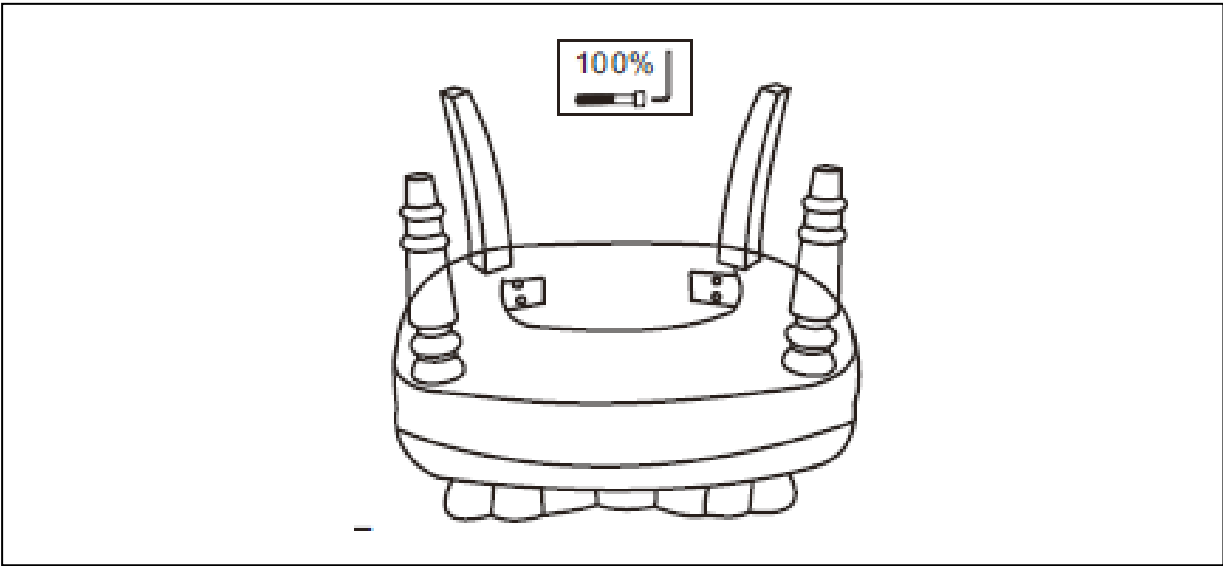

atmosphera®
Créateur d'intérieur

FAUTEUIL CRAPAUD
REF. 157189A/B/C

www.atmosphera.com

X1

FRANCAIS

IMPORTANT : A lire attentivement. A conserver pour consultation ultérieure.

Installation : A monter et/ou à installer par un adulte.