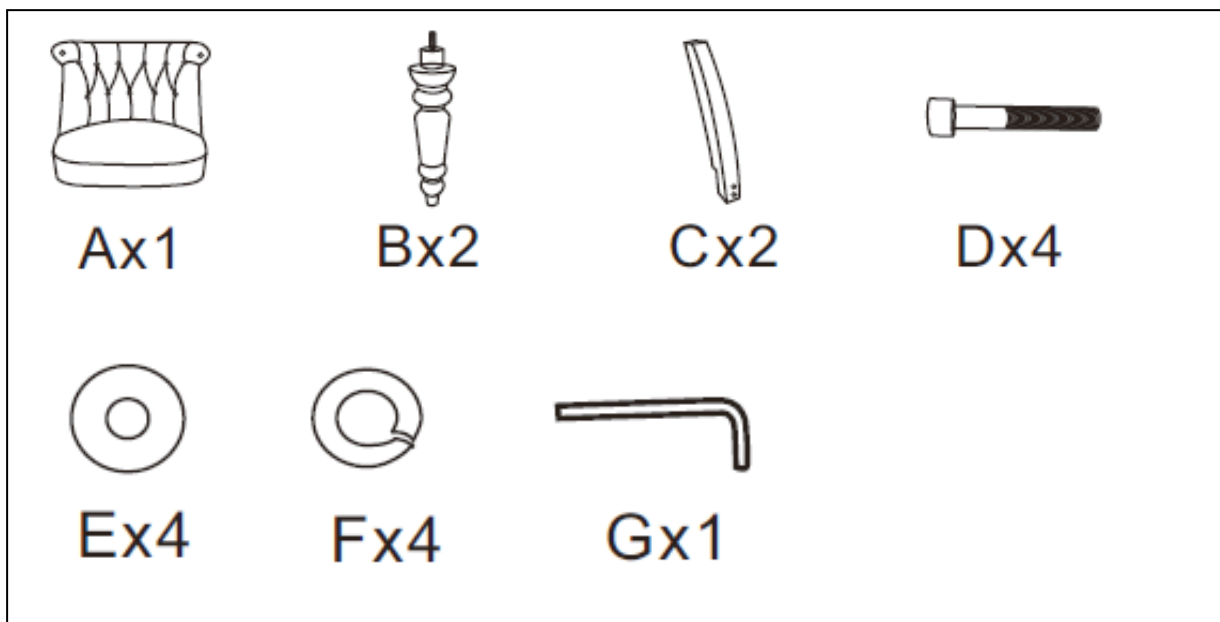

atmosphera®
Créateur d'intérieur

FAUTEUIL CRAPAUD
REF. 157189A/B/C

www.atmosphera.com

X1

FRANCAIS

IMPORTANT : A lire attentivement. A conserver pour consultation ultérieure.

Installation : A monter et/ou à installer par un adulte.