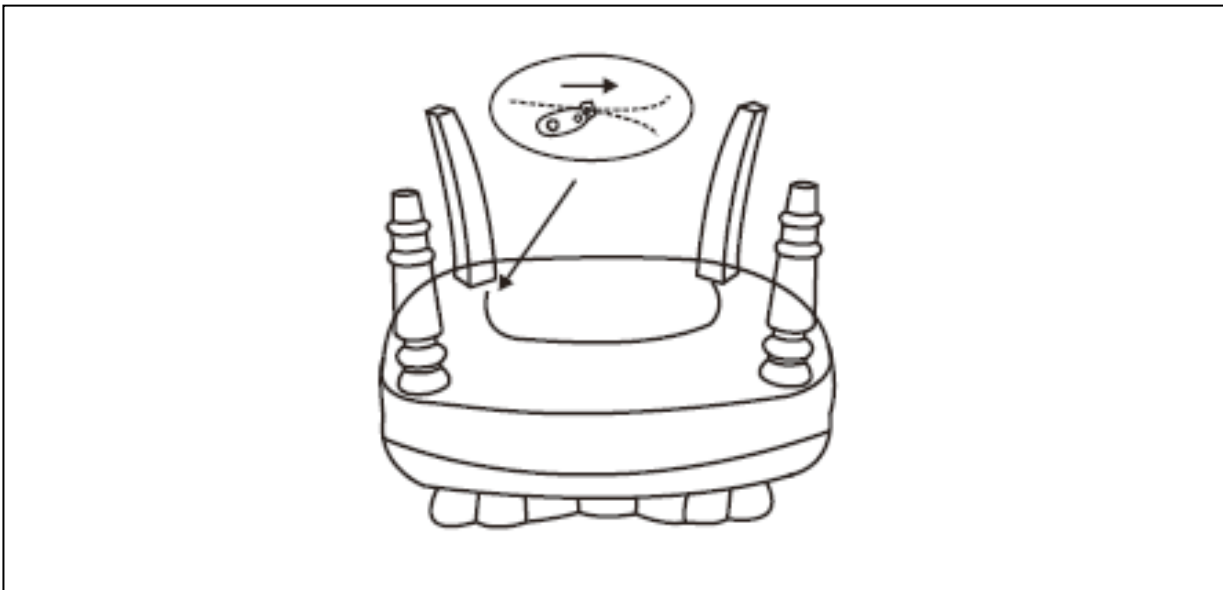

atmosphera®
Créateur d'intérieur

FAUTEUIL CRAPAUD
REF. 157189A/B/C

www.atmosphera.com

X1

FRANCAIS

IMPORTANT : A lire attentivement. A conserver pour consultation ultérieure.

Installation : A monter et/ou à installer par un adulte.