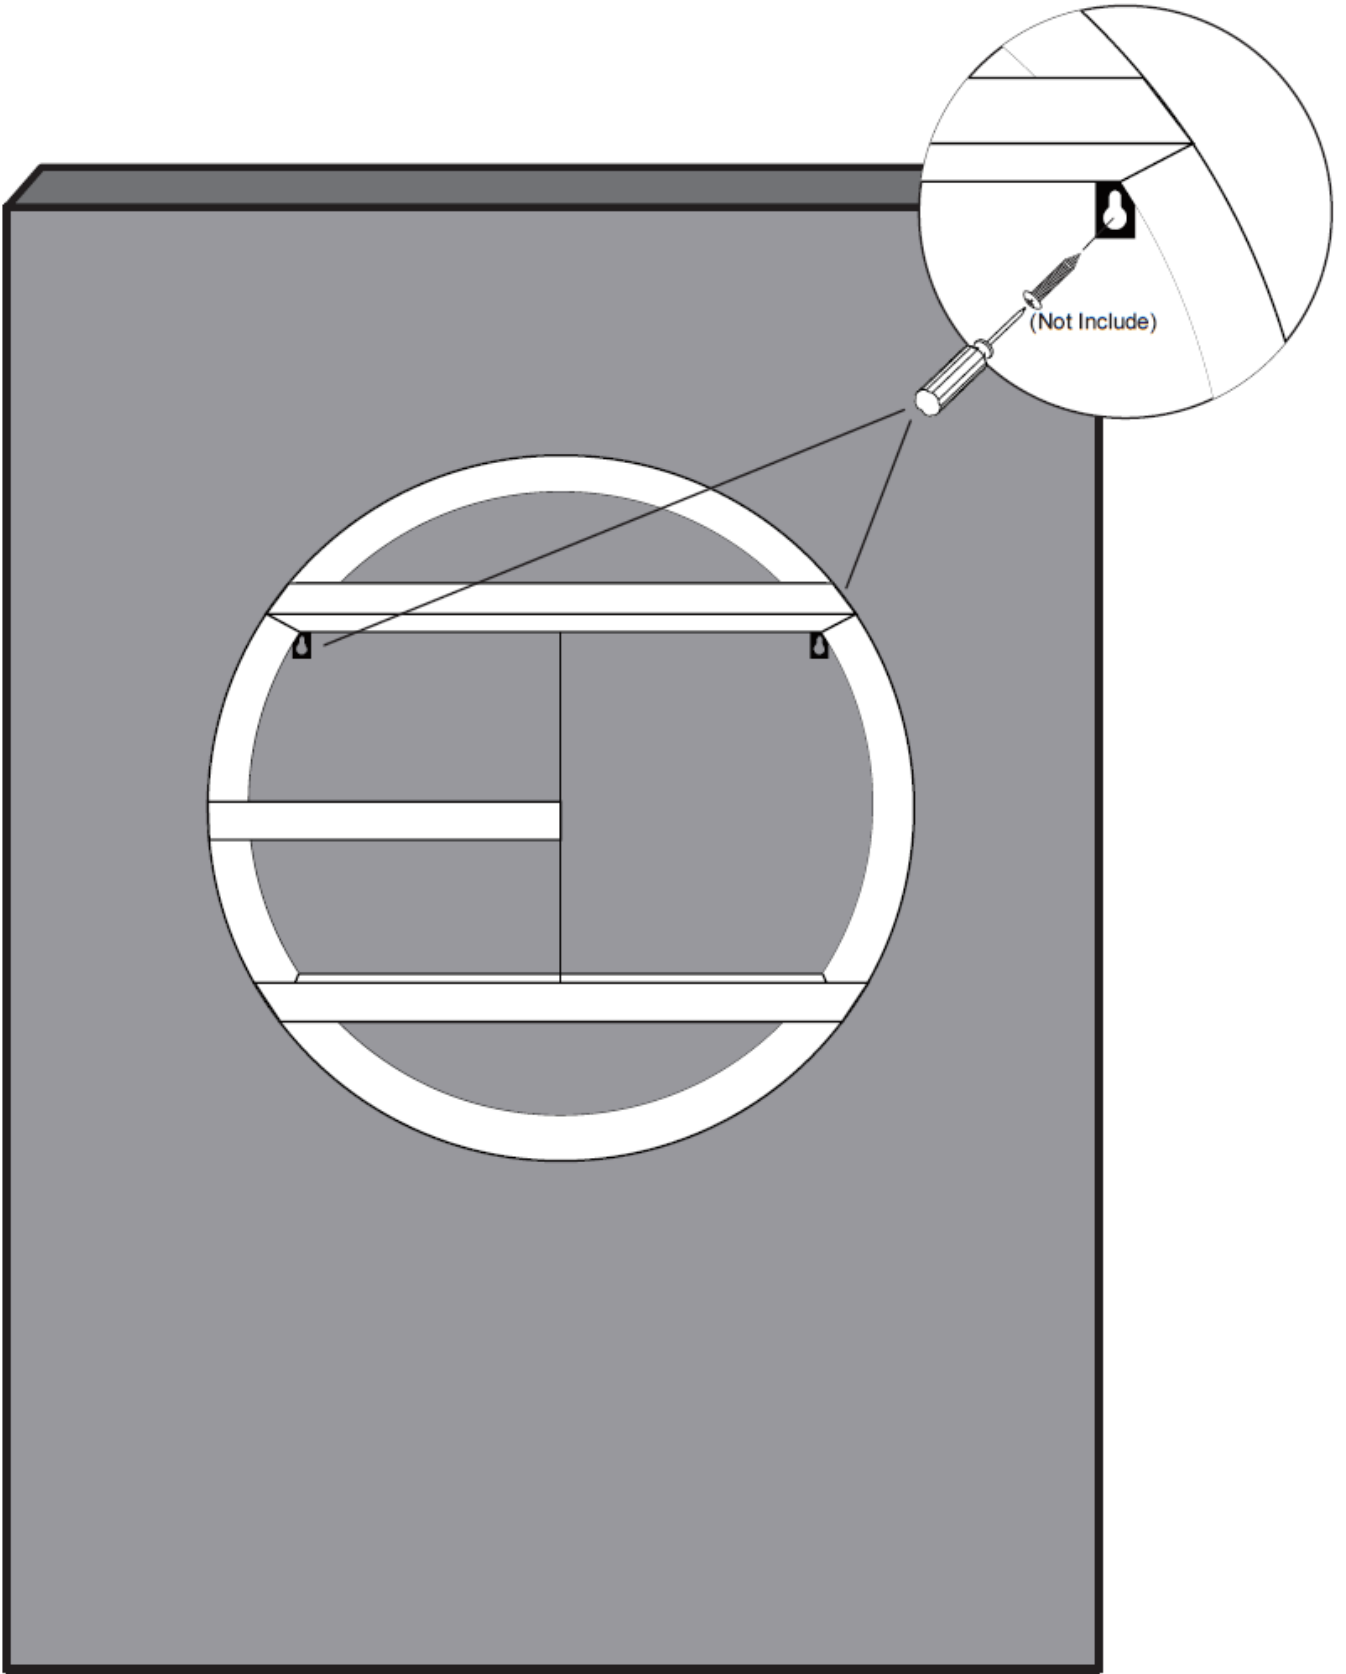

atmosphera®
Créateur d'intérieur

ETAGERE

REF. 166781

IMPORTANT: a conserver pour consultation ultérieure: à lire attentivement.

AVERTISSEMENT: Utiliser des vis et chevilles (non fournies) adaptées au matériau du mur afin d'assurer que les dispositifs de fixation vont résister aux forces générées. En cas de doute, demandez conseil à un vendeur spécialisé.