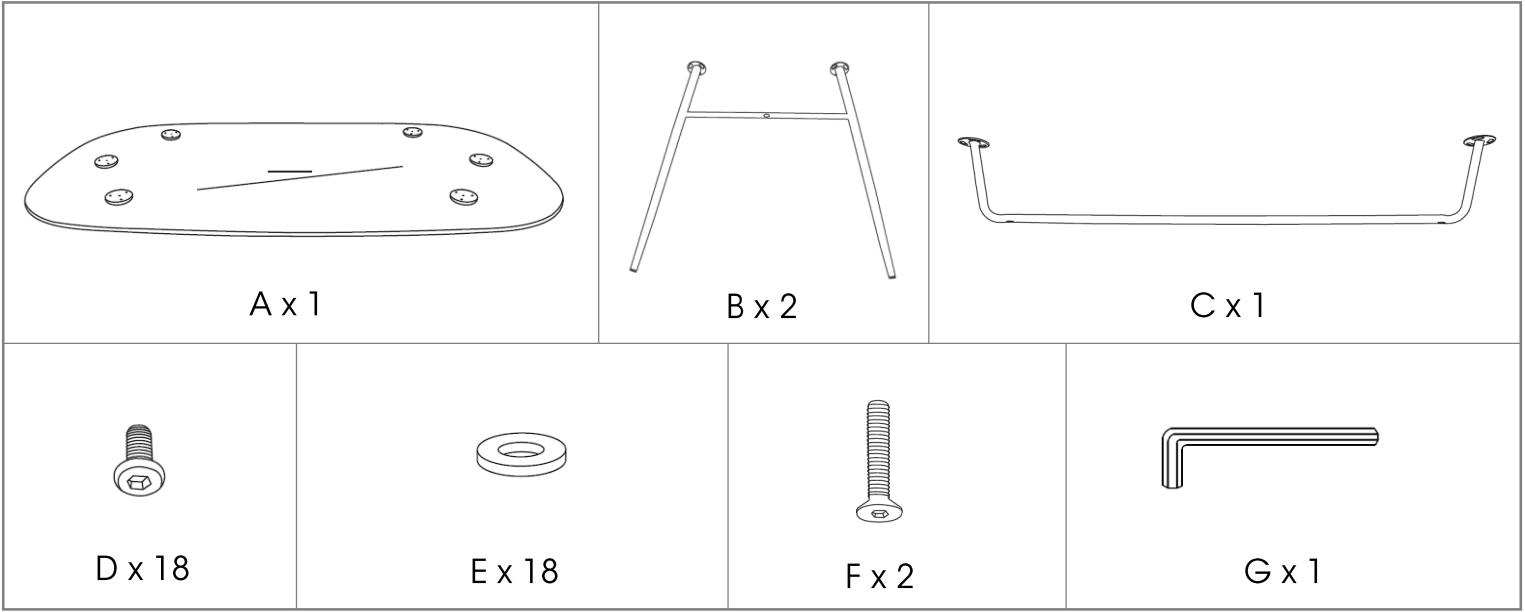

atmosphera®
Créateur d'intérieur

EFFET MARBRE

REF. 166716

 x 2

FRANCAIS

IMPORTANT : A lire attentivement. A conserver pour consultation ultérieure.

Installation : A monter et/ou à installer par un adulte.

Utilisation : Produit à usage domestique. Usage intérieur exclusivement.