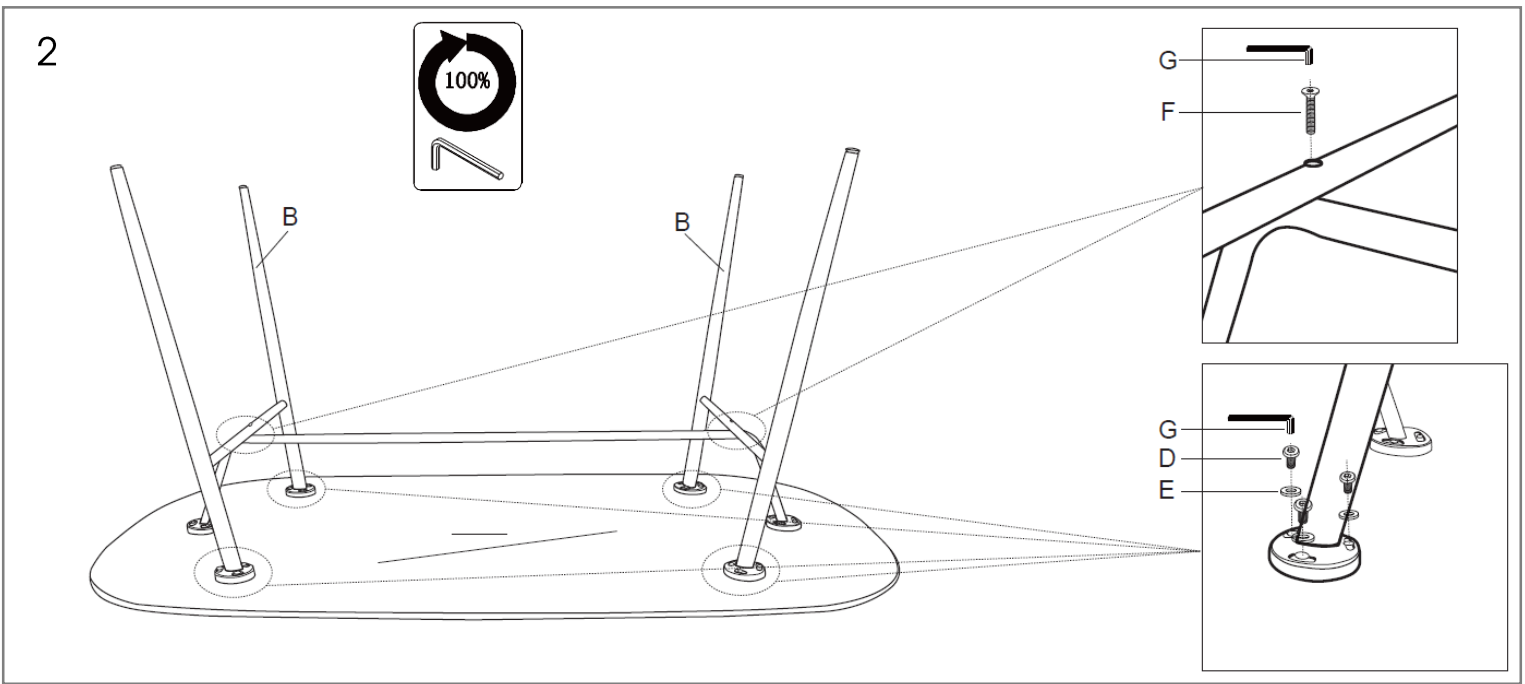

atmosphera®
Créateur d'intérieur

EFFET MARBRE

REF. 166716

 x 2

FRANCAIS

IMPORTANT : A lire attentivement. A conserver pour consultation ultérieure.

Installation : A monter et/ou à installer par un adulte.

Utilisation : Produit à usage domestique. Usage intérieur exclusivement.