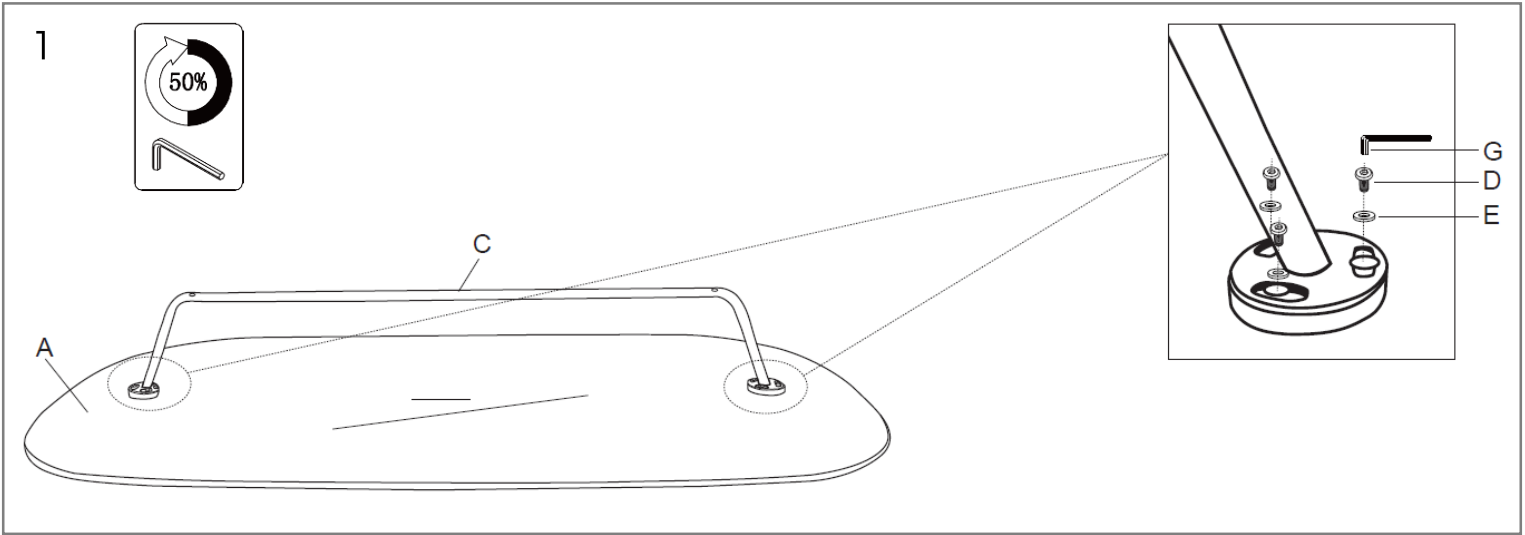

atmosphera®
Créateur d'intérieur

EFFET MARBRE

REF. 166716

 x 2

FRANCAIS

IMPORTANT : A lire attentivement. A conserver pour consultation ultérieure.

Installation : A monter et/ou à installer par un adulte.

Utilisation : Produit à usage domestique. Usage intérieur exclusivement.