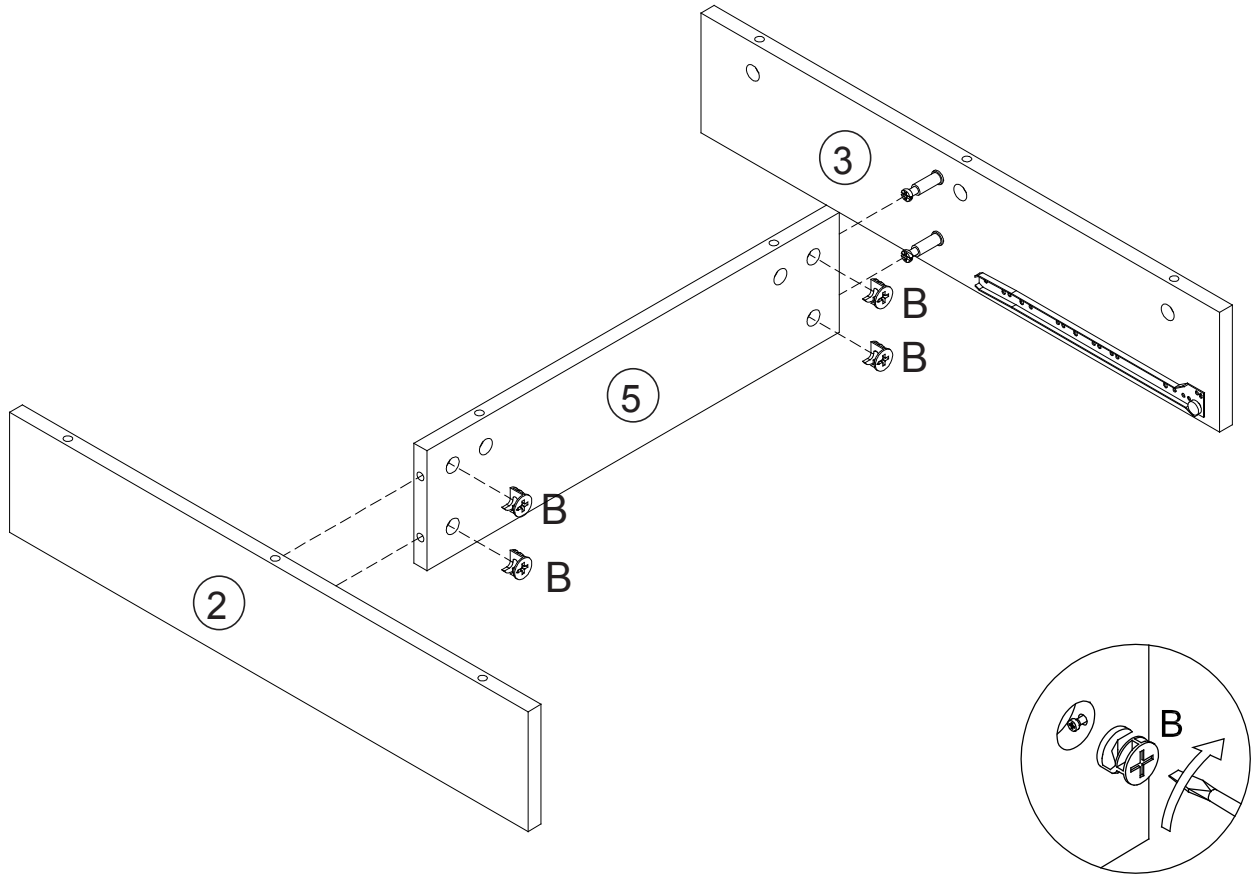

atmosphera®
Créateur d'intérieur

SIMON

REF. 179087

			 ø3x25mm	 ø6x30mm	 ø6x12mm	 ø3x12mm	
Ax 29	Bx 29	Cx 10	Dx 21	Ex 17	Fx 24	Gx 16	Hx 1
							
Ix 1	Jx4	Kx4	Lx1				

1

2

3

4

12

x2

13

x2

14

FRANCAIS

IMPORTANT : A lire attentivement. A conserver pour consultation ultérieure.

Installation : A monter et/ou à installer par un adulte.