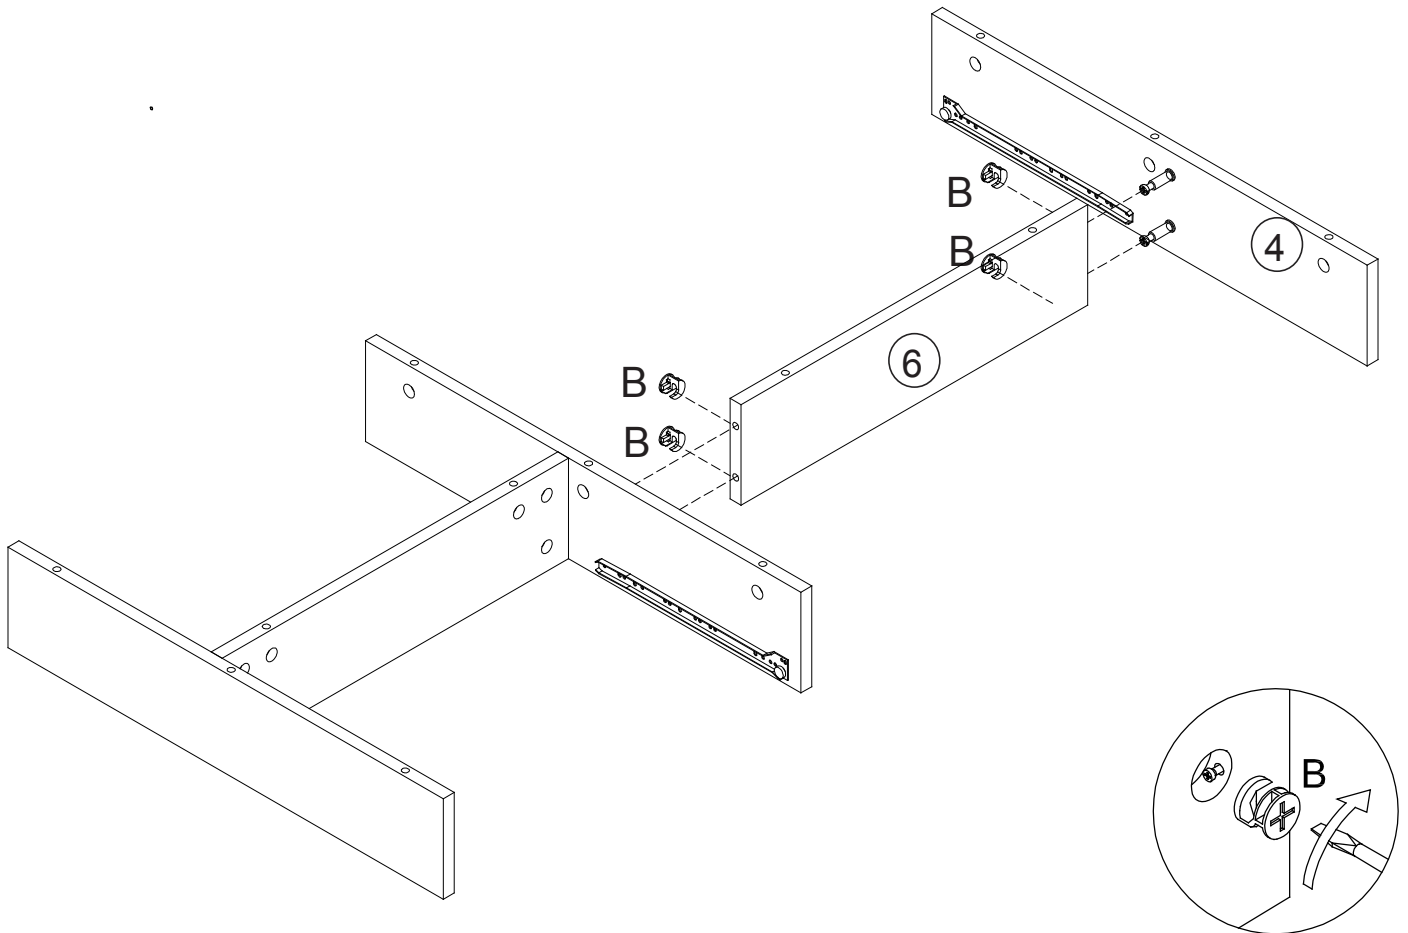

atmosphera®
Créateur d'intérieur

SIMON

REF. 179087

			 ø3x25mm	 ø6x30mm	 ø6x12mm	 ø3x12mm	
Ax 29	Bx 29	Cx 10	Dx 21	Ex 17	Fx 24	Gx 16	Hx 1
							
Ix 1	Jx4	Kx4	Lx1				

1

2

3

4

12

x2

13

x2

14

FRANCAIS

IMPORTANT : A lire attentivement. A conserver pour consultation ultérieure.

Installation : A monter et/ou à installer par un adulte.