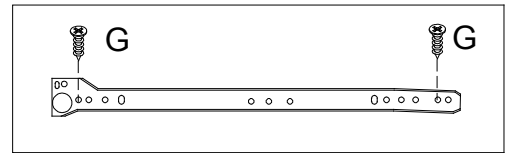

atmosphera®
Créateur d'intérieur

SIMON

REF. 179087

			 ø3x25mm	 ø6x30mm	 ø6x12mm	 ø3x12mm	
Ax 29	Bx 29	Cx 10	Dx 21	Ex 17	Fx 24	Gx 16	Hx 1
							
Ix 1	Jx4	Kx4	Lx1				

1

2

3

4

12

x2

13

x2

14

FRANCAIS

IMPORTANT : A lire attentivement. A conserver pour consultation ultérieure.

Installation : A monter et/ou à installer par un adulte.