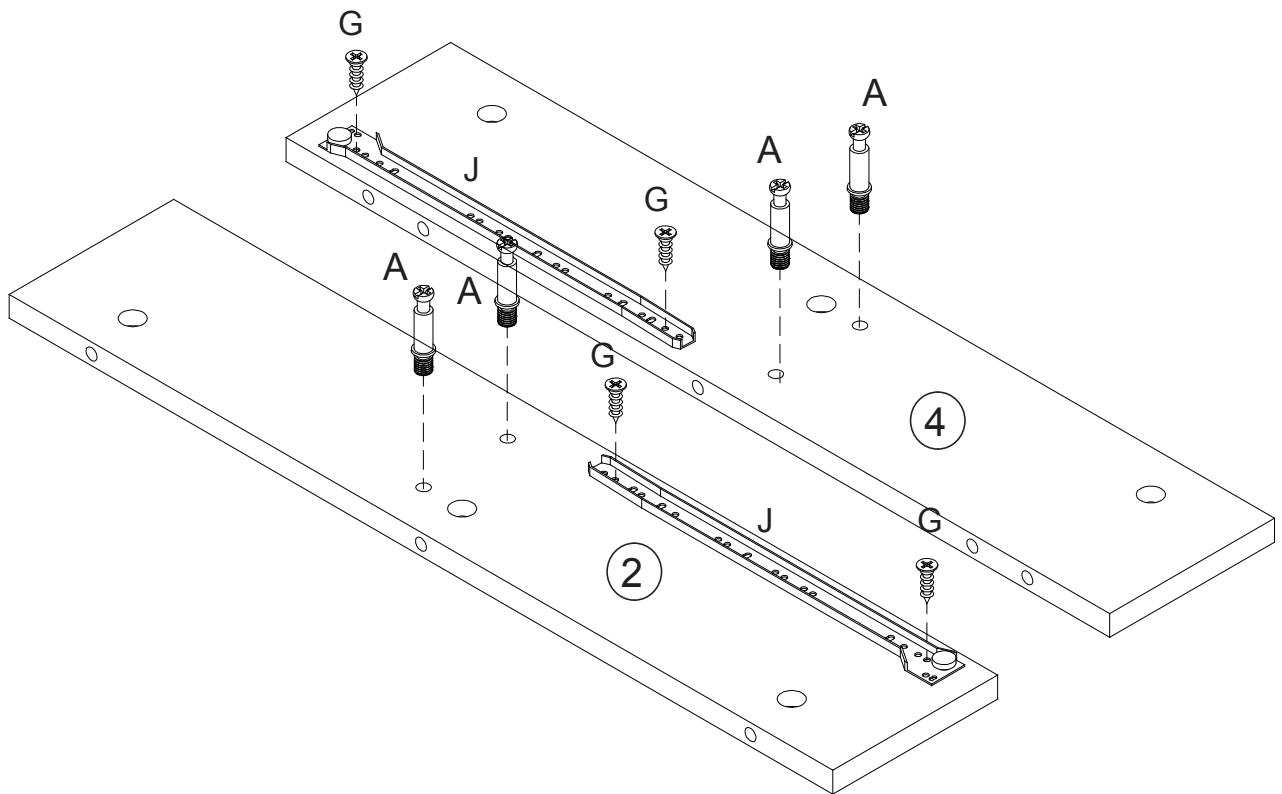

atmosphera®
Créateur d'intérieur

SIMON

REF. 179087

			 ø3x25mm	 ø6x30mm	 ø6x12mm	 ø3x12mm	
Ax 29	Bx 29	Cx 10	Dx 21	Ex 17	Fx 24	Gx 16	Hx 1
							
Ix 1	Jx4	Kx4	Lx1				

1

2

3

4