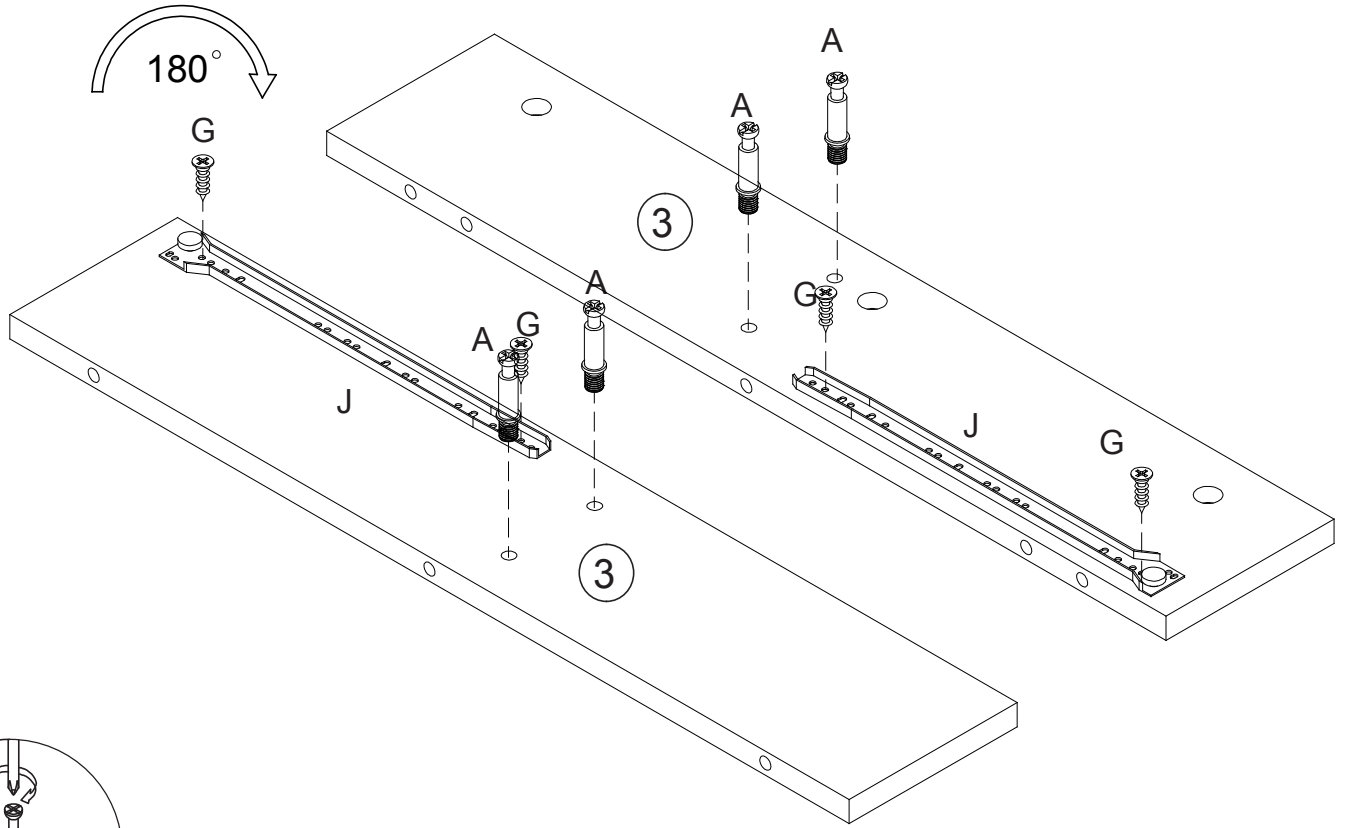

atmosphera®
Créateur d'intérieur

SIMON

REF. 179087

			 ø3x25mm	 ø6x30mm	 ø6x12mm	 ø3x12mm	
Ax 29	Bx 29	Cx 10	Dx 21	Ex 17	Fx 24	Gx 16	Hx 1
							
Ix 1	Jx4	Kx4	Lx1				

1

2

3

4