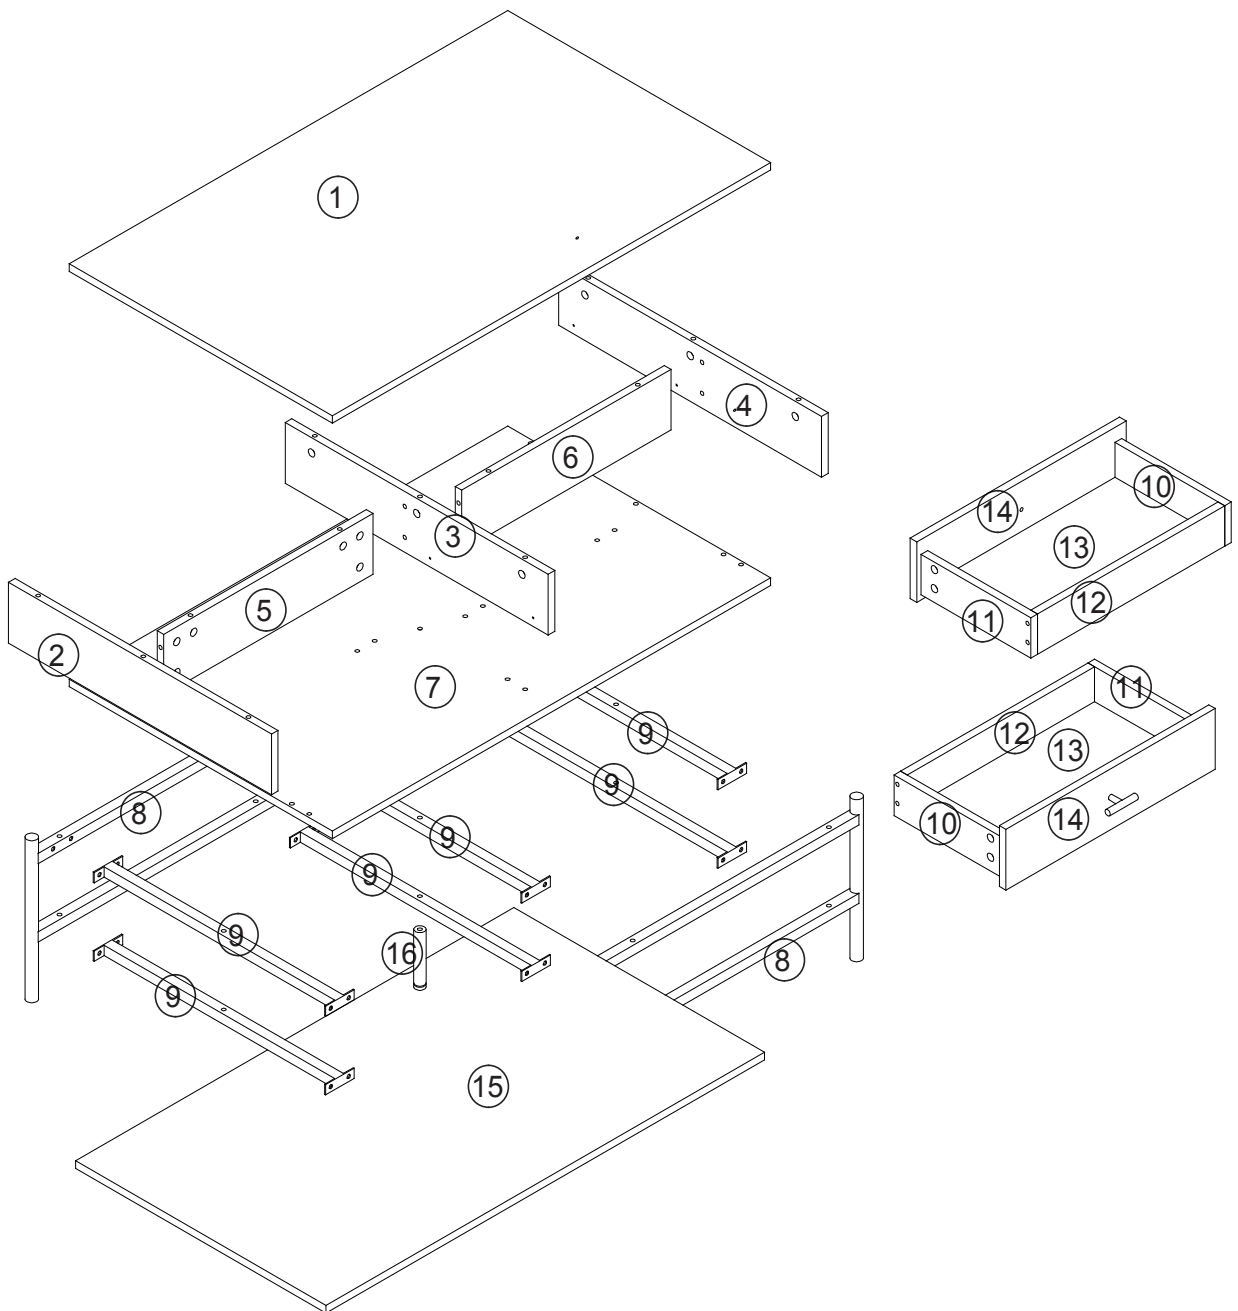

atmosphera®
Créateur d'intérieur

SIMON

REF. 179087

			 ø3x25mm	 ø6x30mm	 ø6x12mm	 ø3x12mm	
Ax 29	Bx 29	Cx 10	Dx 21	Ex 17	Fx 24	Gx 16	Hx 1
							
Ix 1	Jx4	Kx4	Lx1				

1

2

3

4

12

x2

13

x2

14

FRANCAIS

IMPORTANT : A lire attentivement. A conserver pour consultation ultérieure.

Installation : A monter et/ou à installer par un adulte.