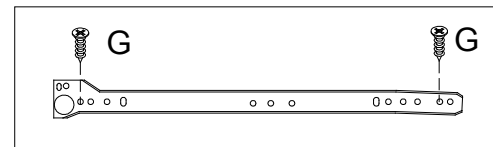

atmosphera®
Créateur d'intérieur

SIMON

REF. 179087

			 ø3x25mm	 ø6x30mm	 ø6x12mm	 ø3x12mm	
Ax 29	Bx 29	Cx 10	Dx 21	Ex 17	Fx 24	Gx 16	Hx 1
							
Ix 1	Jx4	Kx4	Lx1				

1

2

3

4

12

x2

13

x2

14

FRANCAIS

IMPORTANT : A lire attentivement. A conserver pour consultation ultérieure.

Installation : A monter et/ou à installer par un adulte.