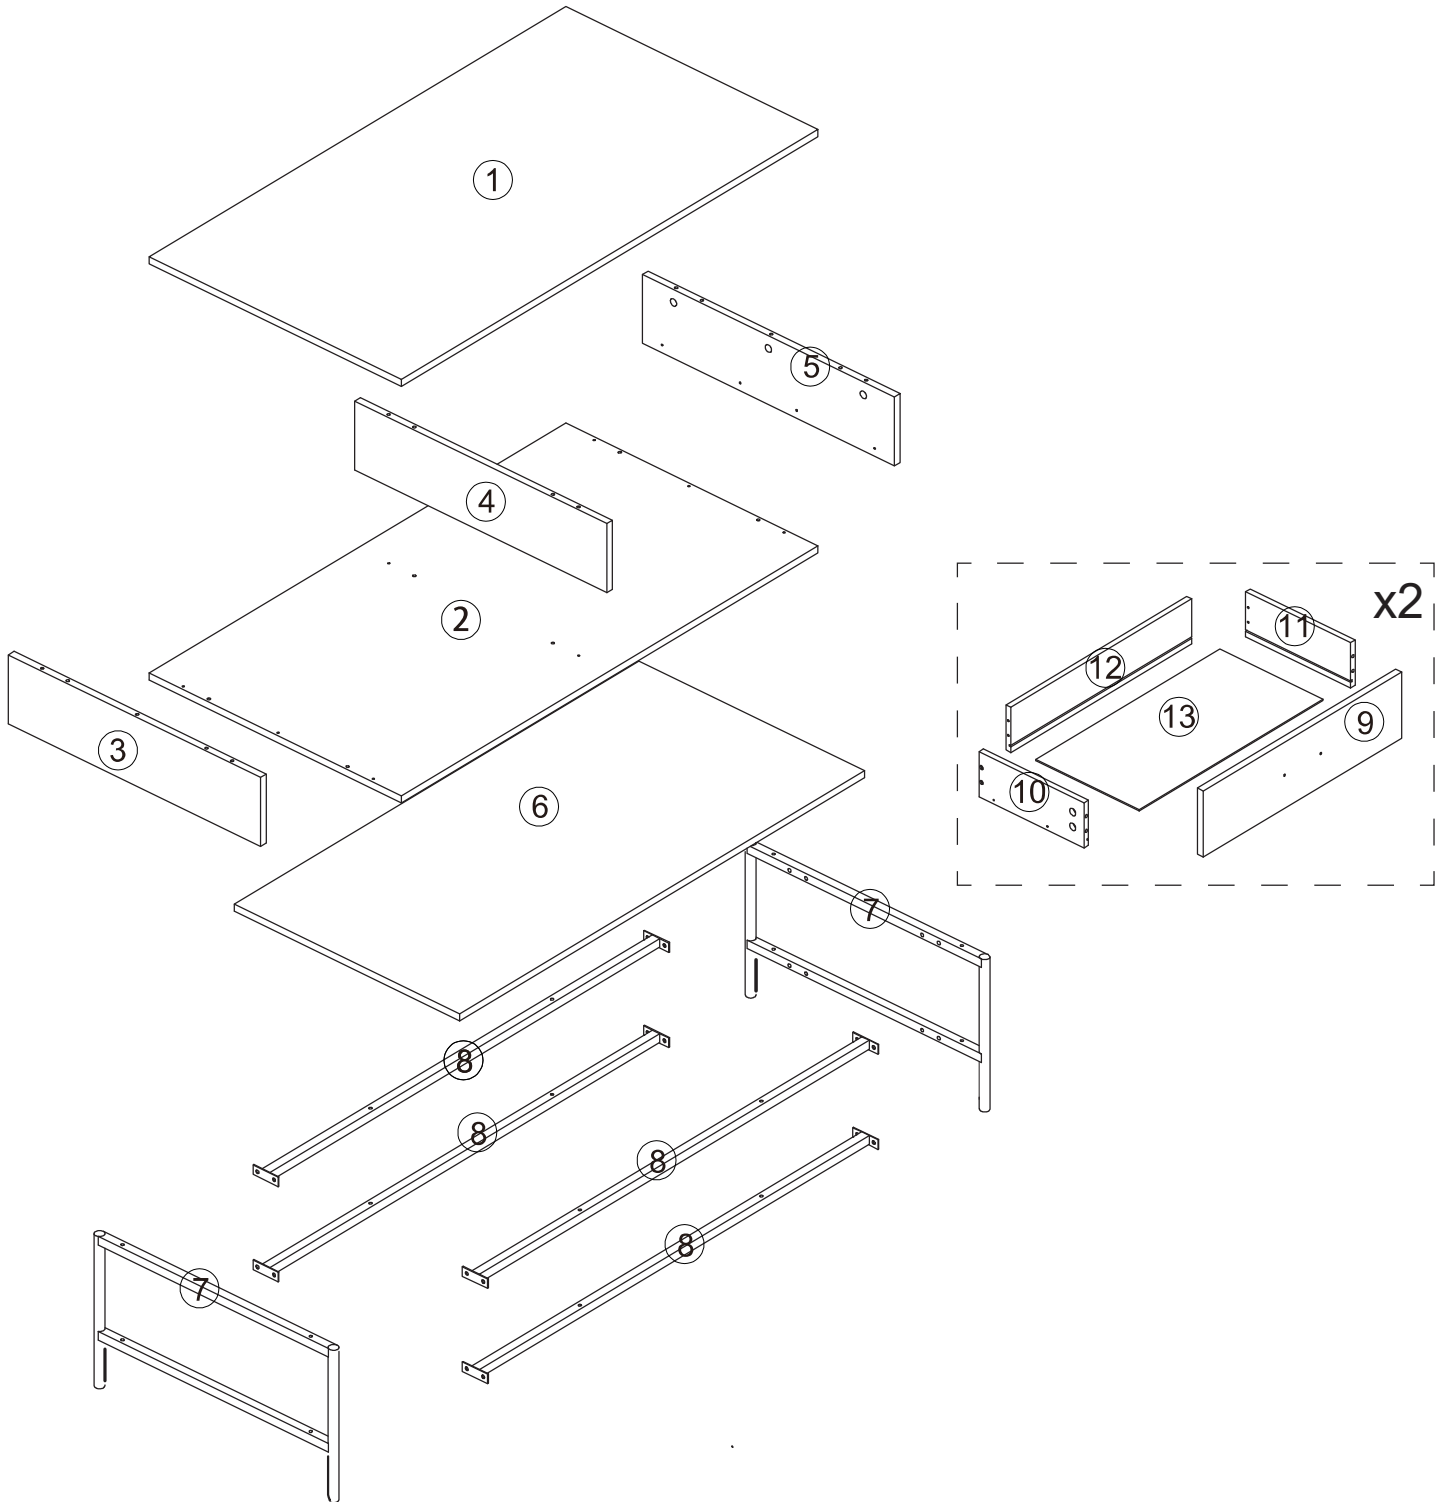

atmosphera®
Créateur d'intérieur

TEDY

REF. 185052

		 ø6 x 30	 ø4x35mm	 ø3x12mm	 ø4x24mm		
Ax 16	Bx 16	Cx 12	Ex 16	Fx 16	Gx 4	Hx 2	Kx2
			 ø6x12mm	 ø6x30mm			
Lx2	Mx2	Nx2	Ox 16	Px 16	Sx 1		

1

Ax8

2

Fx8	Kx2	Mx2
-----	-----	-----