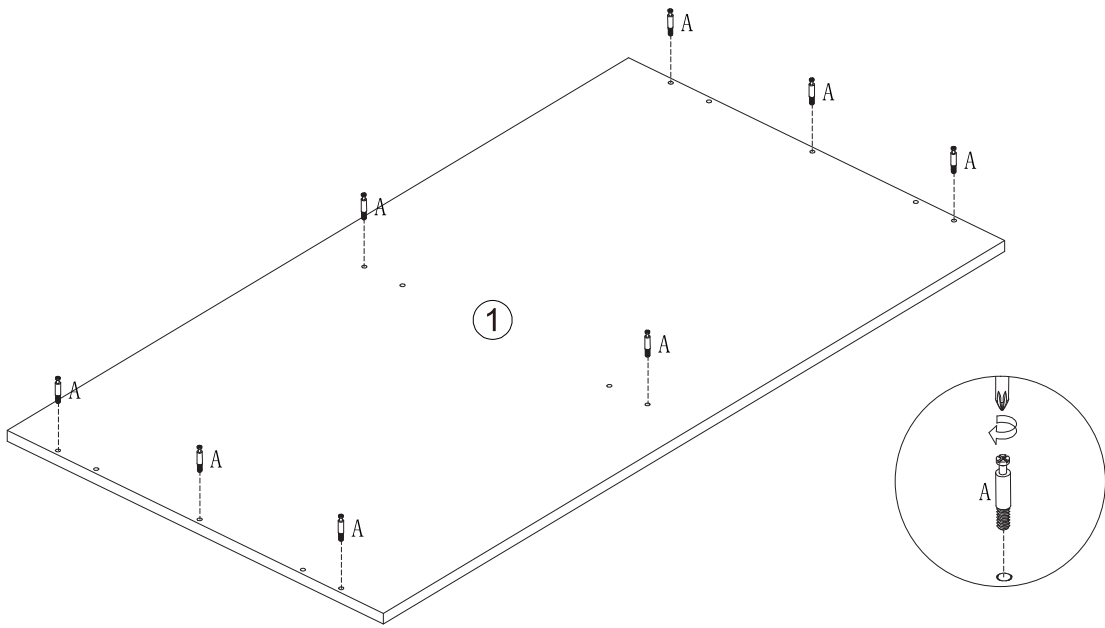

atmosphera®
Créateur d'intérieur

TEDY

REF. 185052

		 ø6 x 30	 ø4x35mm	 ø3x12mm	 ø4x24mm		
Ax 16	Bx 16	Cx 12	Ex 16	Fx 16	Gx 4	Hx 2	Kx2
			 ø6x12mm	 ø6x30mm			
Lx2	Mx2	Nx2	Ox 16	Px 16	Sx 1		

1

Ax8

2

Fx8	Kx2	Mx2
-----	-----	-----