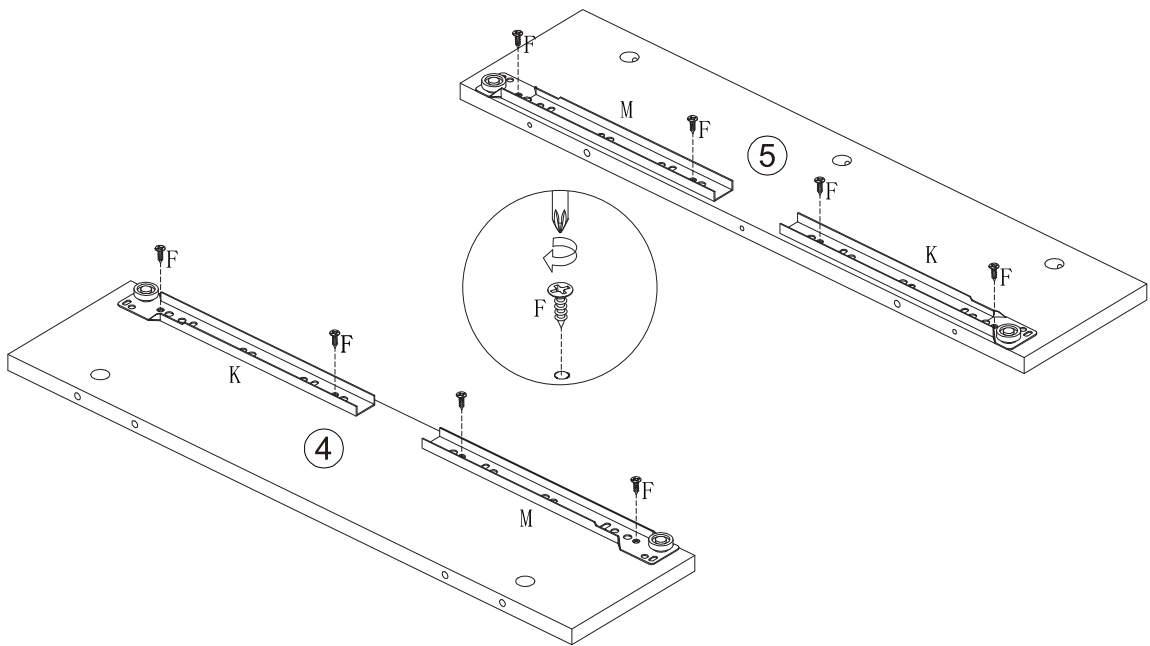

atmosphera®
Créateur d'intérieur

TEDY

REF. 185052

		 ø6 x 30	 ø4x35mm	 ø3x12mm	 ø4x24mm		
Ax 16	Bx 16	Cx 12	Ex 16	Fx 16	Gx 4	Hx 2	Kx2
			 ø6x12mm	 ø6x30mm			
Lx2	Mx2	Nx2	Ox 16	Px 16	Sx 1		

1

Ax8

2

Fx8	Kx2	Mx2
-----	-----	-----