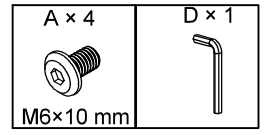

## ALDIR

REF. 194646

<p>A × 12</p>  <p>M6×10 mm</p>	<p>B × 4</p> 	<p>C × 4</p>  <p>5×12 mm</p>	<p>D × 1</p> 		
---	--	---	--	--	--

1

2

3

4

## FRANCAIS

**IMPORTANT** : A lire attentivement. A conserver pour consultation ultérieure.

**Installation** : A monter et/ou à installer par un adulte.

**Utilisation** : Produit à usage domestique. Usage intérieur exclusivement. Charge maximale : 15 kg .