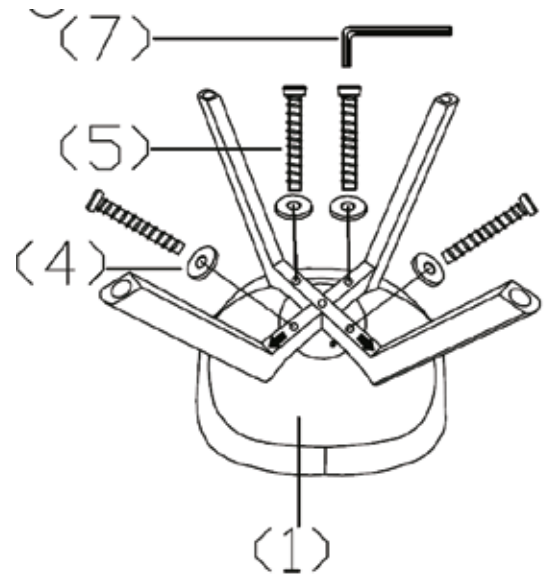

atmosphera®
Créateur d'intérieur

BAYA
REF.197307A

www.atmosphera.com

(1)X1 	(4)X5  M6x15x1.2mm
(2)X1 	(5)X4  M6x65mm
(3)X1 	(6)X1  M6x45mm
	(7)X1  M5

3

4

FR**IMPORTANT: A lire attentivement. A conserver pour consultation ultérieure.**