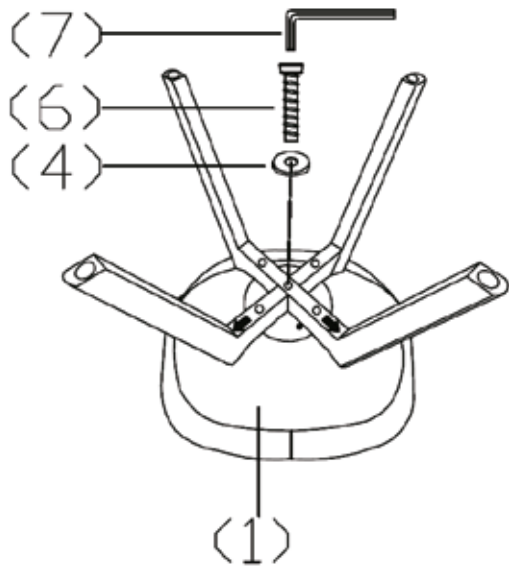

atmosphera®
Créateur d'intérieur

BAYA
REF.197307A

www.atmosphera.com

(1)X1 	(4)X5  M6x15x1.2mm
(2)X1 	(5)X4  M6x65mm
(3)X1 	(6)X1  M6x45mm
	(7)X1  M5

3

4

FR**IMPORTANT: A lire attentivement. A conserver pour consultation ultérieure.**