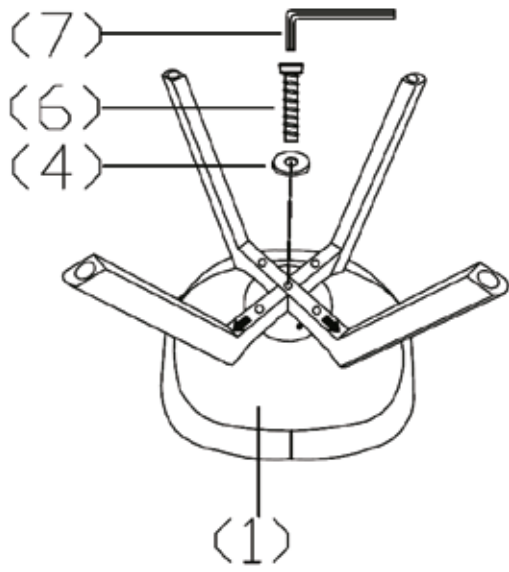

atmosphera®
Créateur d'intérieur

BAYA
REF.197307B

www.atmosphera.com

(1)X1 	(4)X5  M6x15x1.2mm
(2)X1 	(5)X4  M6x65mm
(3)X1 	(6)X1  M6x45mm
	(7)X1  M5

3

4

FR**IMPORTANT: A lire attentivement. A conserver pour consultation ultérieure.**