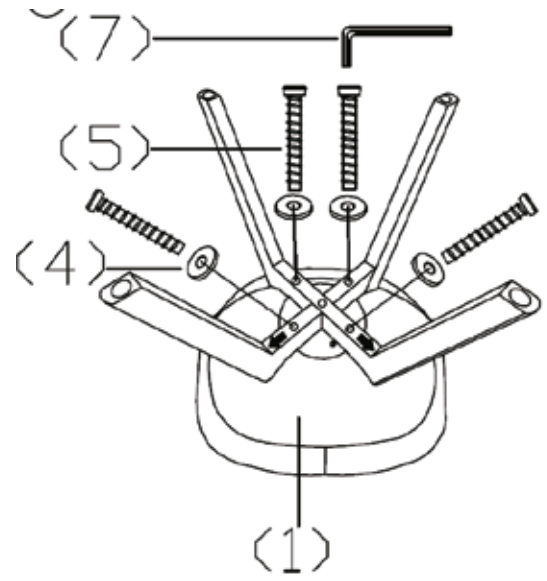

atmosphera®
Créateur d'intérieur

BAYA
REF.197307B

www.atmosphera.com

(1)X1 	(4)X5  M6x15x1.2mm
(2)X1 	(5)X4  M6x65mm
(3)X1 	(6)X1  M6x45mm
	(7)X1  M5

3

4

FR**IMPORTANT: A lire attentivement. A conserver pour consultation ultérieure.**