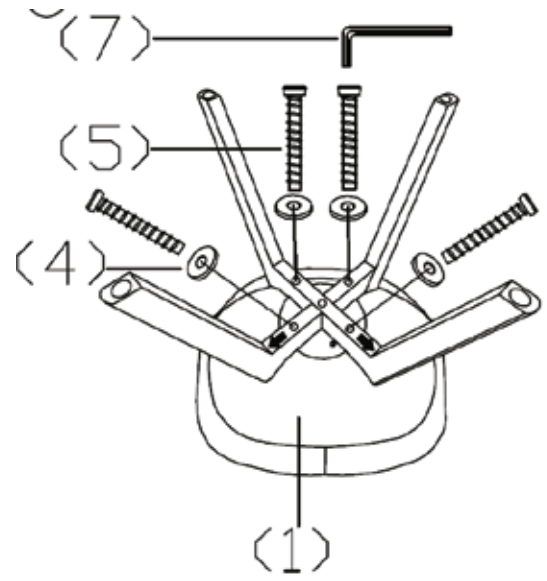

atmosphera®
Créateur d'intérieur

BAYA
REF.197307C

www.atmosphera.com

(1)X1 	(4)X5  M6x15x1.2mm
(2)X1 	(5)X4  M6x65mm
(3)X1 	(6)X1  M6x45mm
	(7)X1  M5

3

4

FR**IMPORTANT: A lire attentivement. A conserver pour consultation ultérieure.**