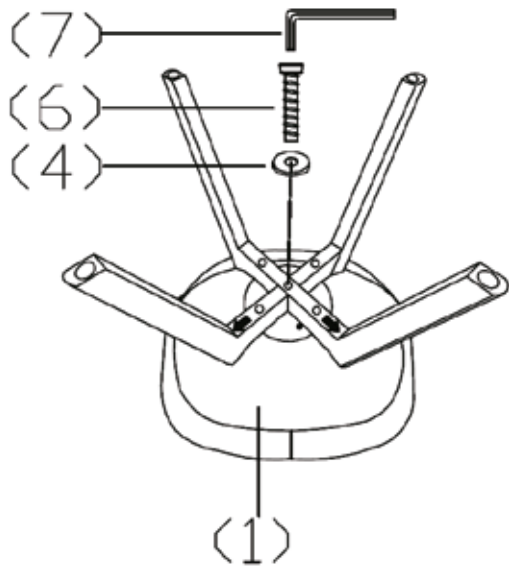

atmosphera®
Créateur d'intérieur

BAYA
REF.197307C

www.atmosphera.com

(1)X1 	(4)X5  M6x15x1.2mm
(2)X1 	(5)X4  M6x65mm
(3)X1 	(6)X1  M6x45mm
	(7)X1  M5

3

4

FR**IMPORTANT: A lire attentivement. A conserver pour consultation ultérieure.**