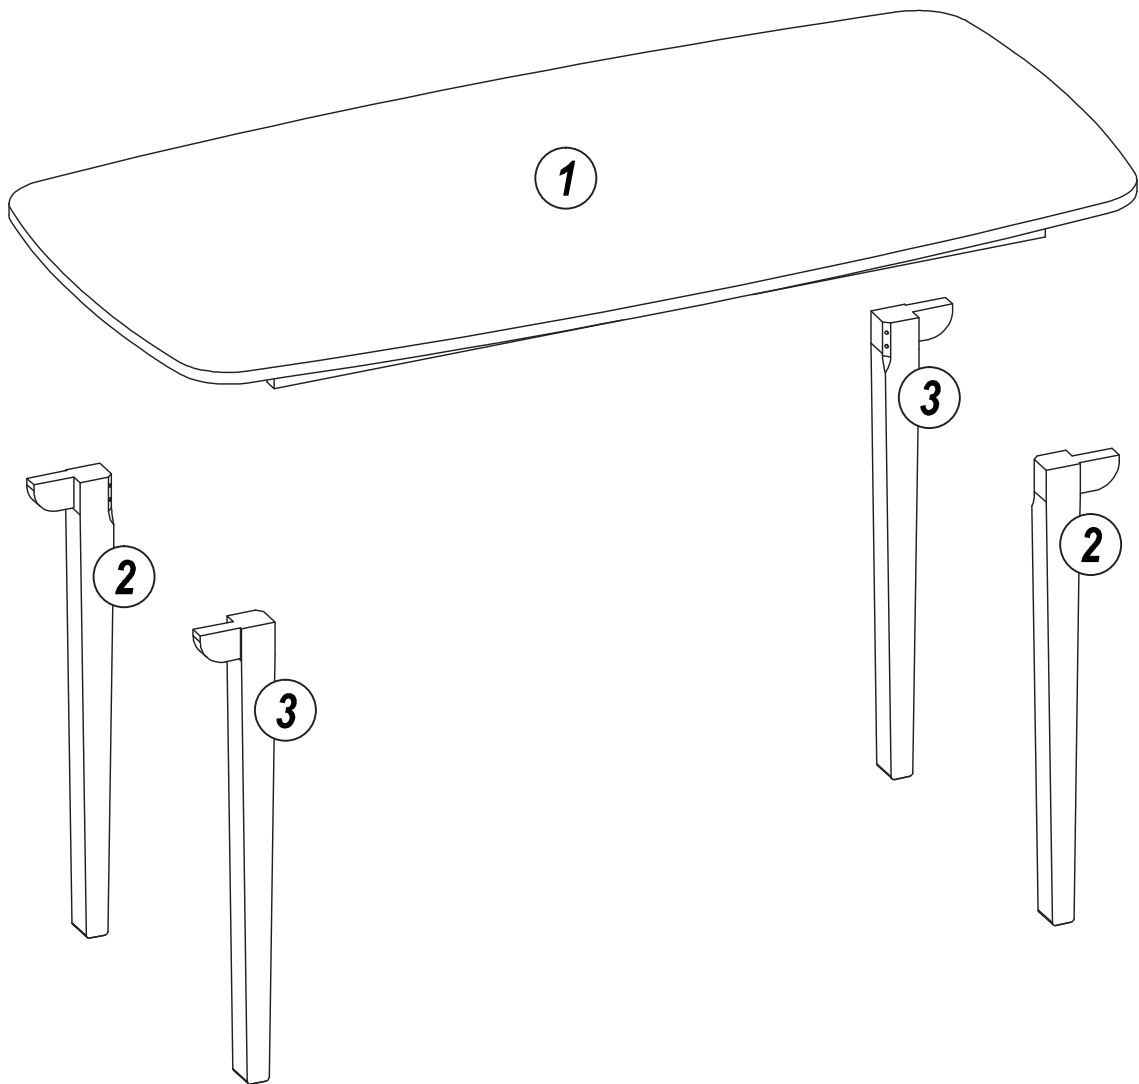

RING WASHER M6

D X 4 Pcs

PLASTIC ADJUSTER

E X 1 Pc

WRENCH

FR**IMPORTANT: A lire attentivement. A conserver pour consultation ultérieure.**

INSTALLATION : A monter et/ou à installer par un adulte. L'installation doit être effectuée en suivant exactement les instructions du fabricant.