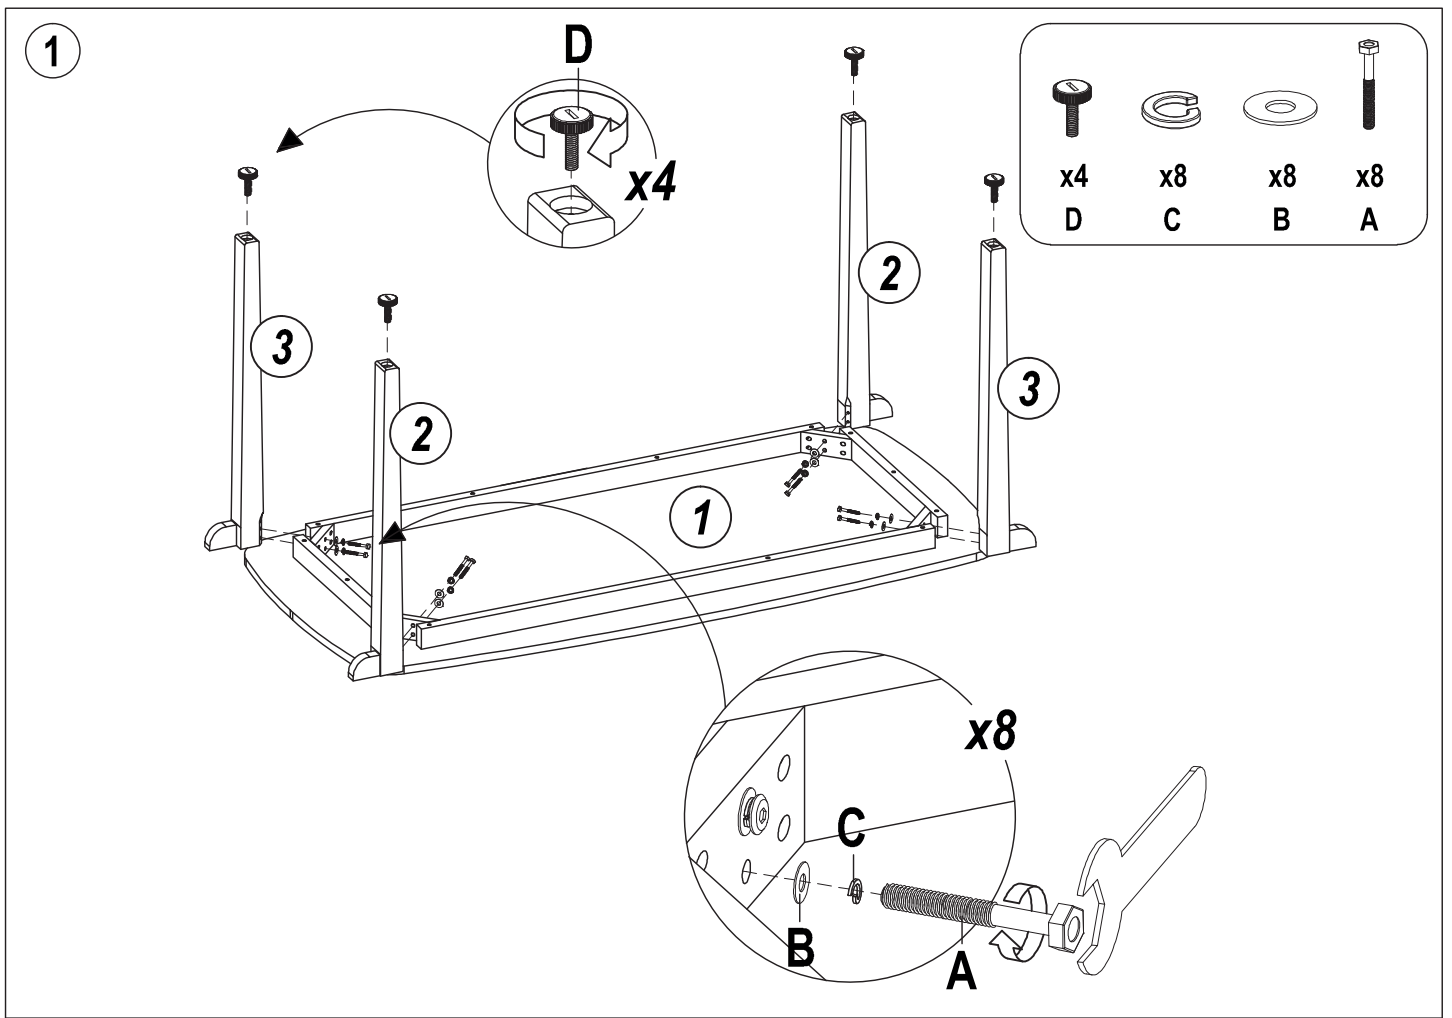

RING WASHER M6

D X 4 Pcs

PLASTIC ADJUSTER

E X 1 Pc

WRENCH

FR**IMPORTANT: A lire attentivement. A conserver pour consultation ultérieure.**

INSTALLATION : A monter et/ou à installer par un adulte. L'installation doit être effectuée en suivant exactement les instructions du fabricant.