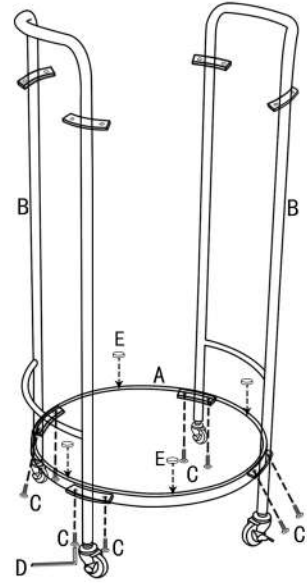

atmosphera®
Créateur d'intérieur

THALIA

REF. 187781

					
Ax2	D40x1,3cm	Bx2	31,5x75cm	Cx16	D0,6x1cm
					
Dx1		Ex8	D0,6cm	F	

 X 2

1

B	x2
	

2

A	x1	B	x2	C	x8	D	x1	E	x4
									

3

A	x1	C	x8	D	x1	E	x4
							

 X 2

4

FRANCAIS

IMPORTANT : A lire attentivement. A conserver pour consultation ultérieure.

Installation : A monter et/ou à installer par un adulte.