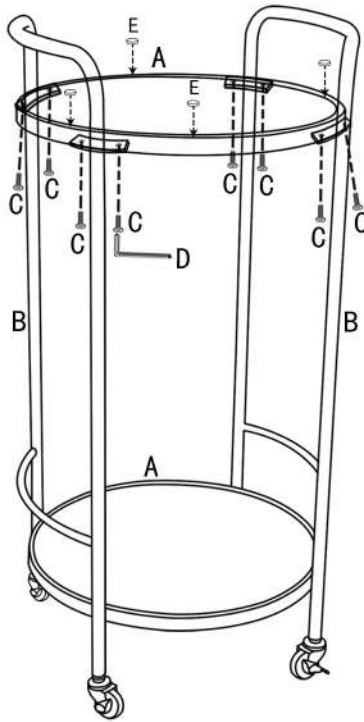

atmosphera®
Créateur d'intérieur

THALIA

REF. 187781

					
Ax2	D40x1,3cm	Bx2	31,5x75cm	Cx16	D0,6x1cm
					
Dx1		Ex8	D0,6cm	F	

 X 2

1

B	x2
	

2

A	x1	B	x2	C	x8	D	x1	E	x4
									

3

A	x1	C	x8	D	x1	E	x4
							

 X 2

4

FRANCAIS

IMPORTANT : A lire attentivement. A conserver pour consultation ultérieure.

Installation : A monter et/ou à installer par un adulte.