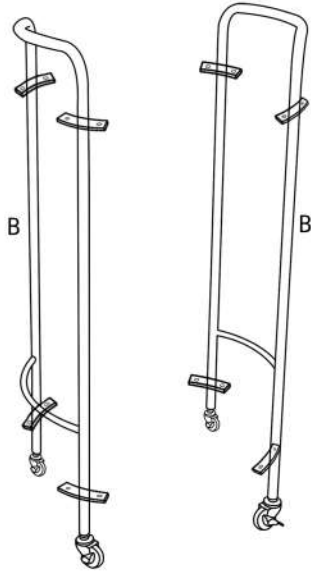

atmosphera®
Créateur d'intérieur

THALIA

REF. 187781

					
Ax2	D40x1,3cm	Bx2	31,5x75cm	Cx16	D0,6x1cm
					
Dx1		Ex8	D0,6cm	F	

 X 2

1

B	x2
	

2

A	x1	B	x2	C	x8	D	x1	E	x4
									

3

A	x1	C	x8	D	x1	E	x4
							

 X 2

4

FRANCAIS

IMPORTANT : A lire attentivement. A conserver pour consultation ultérieure.

Installation : A monter et/ou à installer par un adulte.