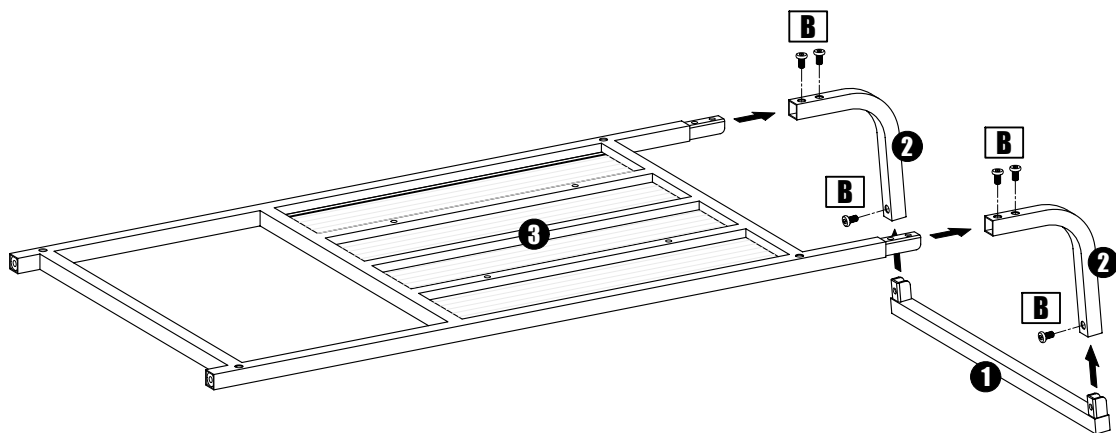

atmosphera®
Créateur d'intérieur

NOAM

REF. 192931

 X 2

1

B	x 6
	
M6 x 10mm	

2

B	x 2
	
M6 x 10mm	

 X 2

3

A	x 2
	
M6 x 30mm	
B	x 4
	
M6 x 10mm	

4

A	x 14
	
M6 x 30mm	

 X 2

5

B	x 4
	
M6 x 10mm	