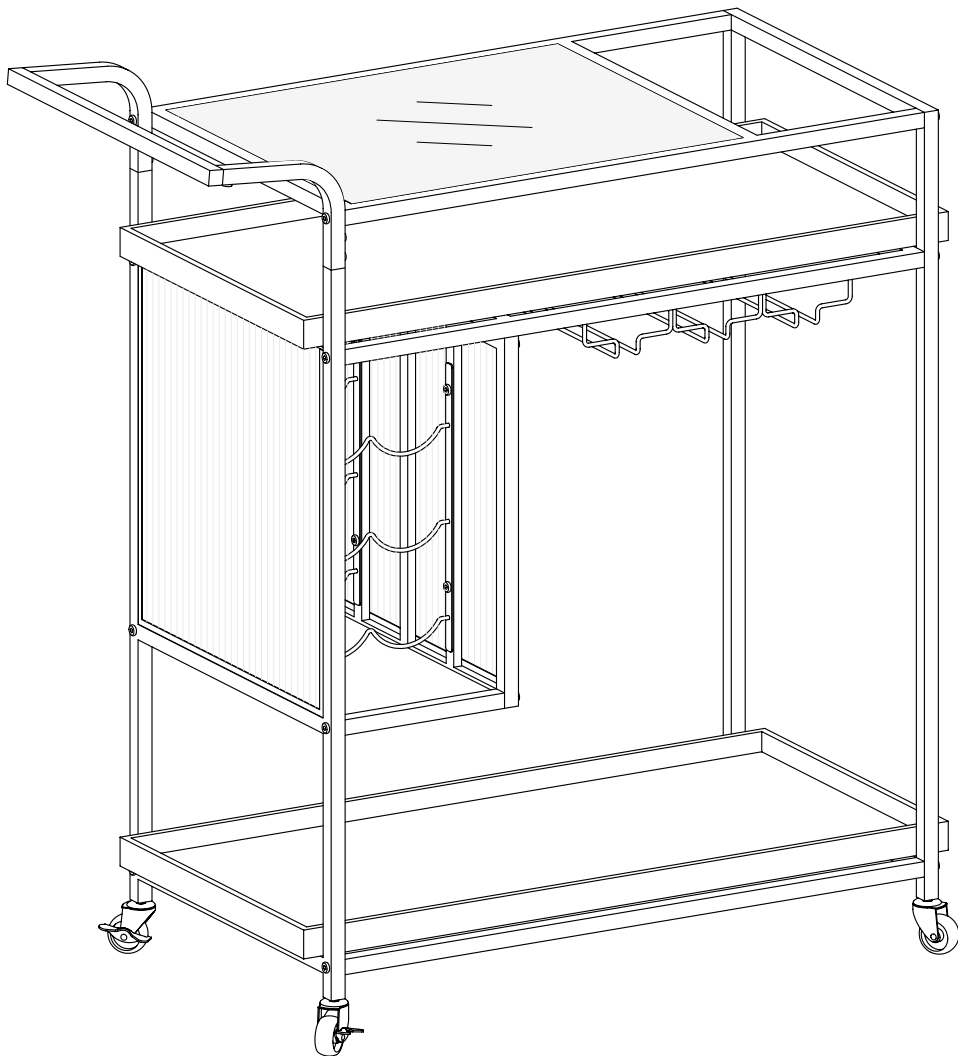

atmosphera®
Créateur d'intérieur

NOAM

REF. 192931

 X 2

1

B	x 6
	
M6 x 10mm	

2

B	x 2
	
M6 x 10mm	