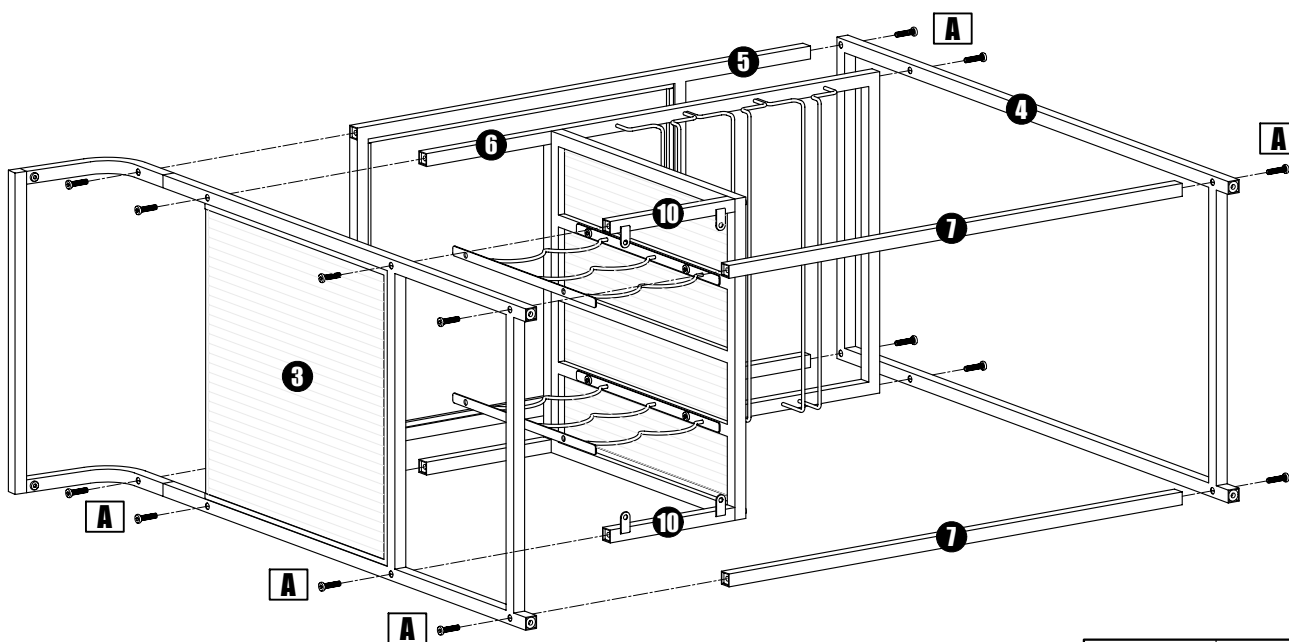

A	x 2
M6 x 30mm	
B	x 4
M6 x 10mm	

4