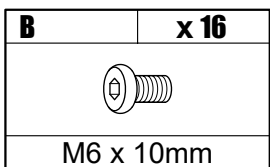

atmosphera®
Créateur d'intérieur

NOAM

REF. 192931

 X 2

1

B	x 6
	
M6 x 10mm	

2

B	x 2
	
M6 x 10mm	

 X 2

3

A	x 2
	
M6 x 30mm	
B	x 4
	
M6 x 10mm	

4

A	x 14
	
M6 x 30mm	

 X 2

5

B	x 4
	
M6 x 10mm	