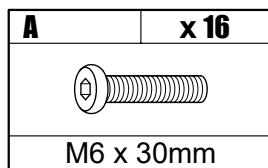

atmosphera®
Créateur d'intérieur

NOAM

REF. 192931

 X 2

1

B	x 6
	
M6 x 10mm	

2

B	x 2
	
M6 x 10mm	

 X 2

3

A	x 2
	
M6 x 30mm	
B	x 4
	
M6 x 10mm	

4

A	x 14
	
M6 x 30mm	

 X 2

5

B	x 4
	
M6 x 10mm	