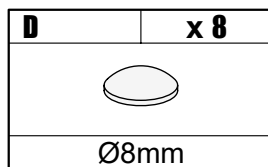

atmosphera®
Créateur d'intérieur

NOAM

REF. 192931

 X 2

1

B	x 6
	
M6 x 10mm	

2

B	x 2
	
M6 x 10mm	

 X 2

3

A	x 2
	
M6 x 30mm	
B	x 4
	
M6 x 10mm	

4

A	x 14
	
M6 x 30mm	

 X 2

5

B	x 4
	
M6 x 10mm	