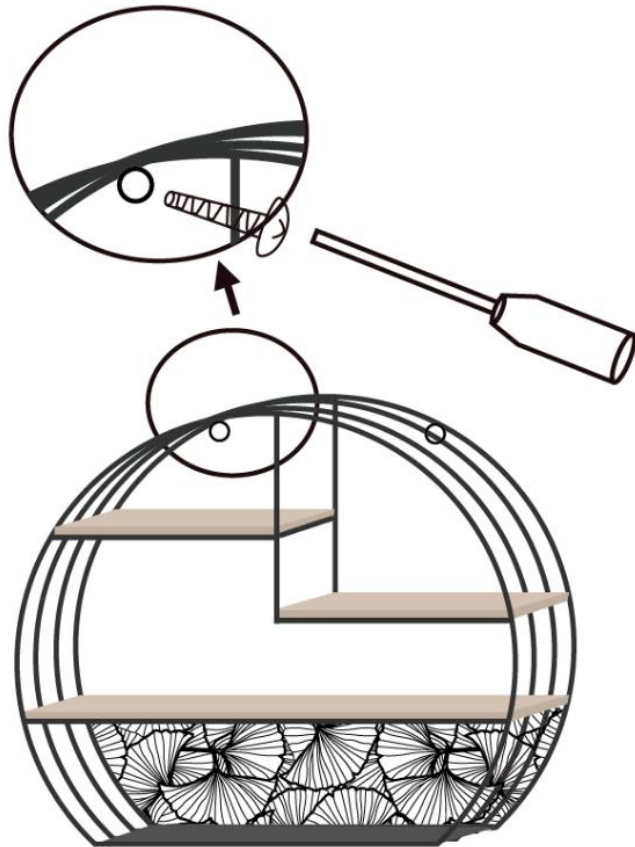

atmosphera®
Créateur d'intérieur

ETAGERE

REF. 166731MOD

 x 1

IMPORTANT: a conserver pour consultation ultérieure: à lire attentivement.

AVERTISSEMENT: Utiliser des vis et chevilles (non fournies) adaptées au matériau du mur afin d'assurer que les dispositifs de fixation vont résister aux forces générées. En cas de doute, demandez conseil à un vendeur spécialisé.